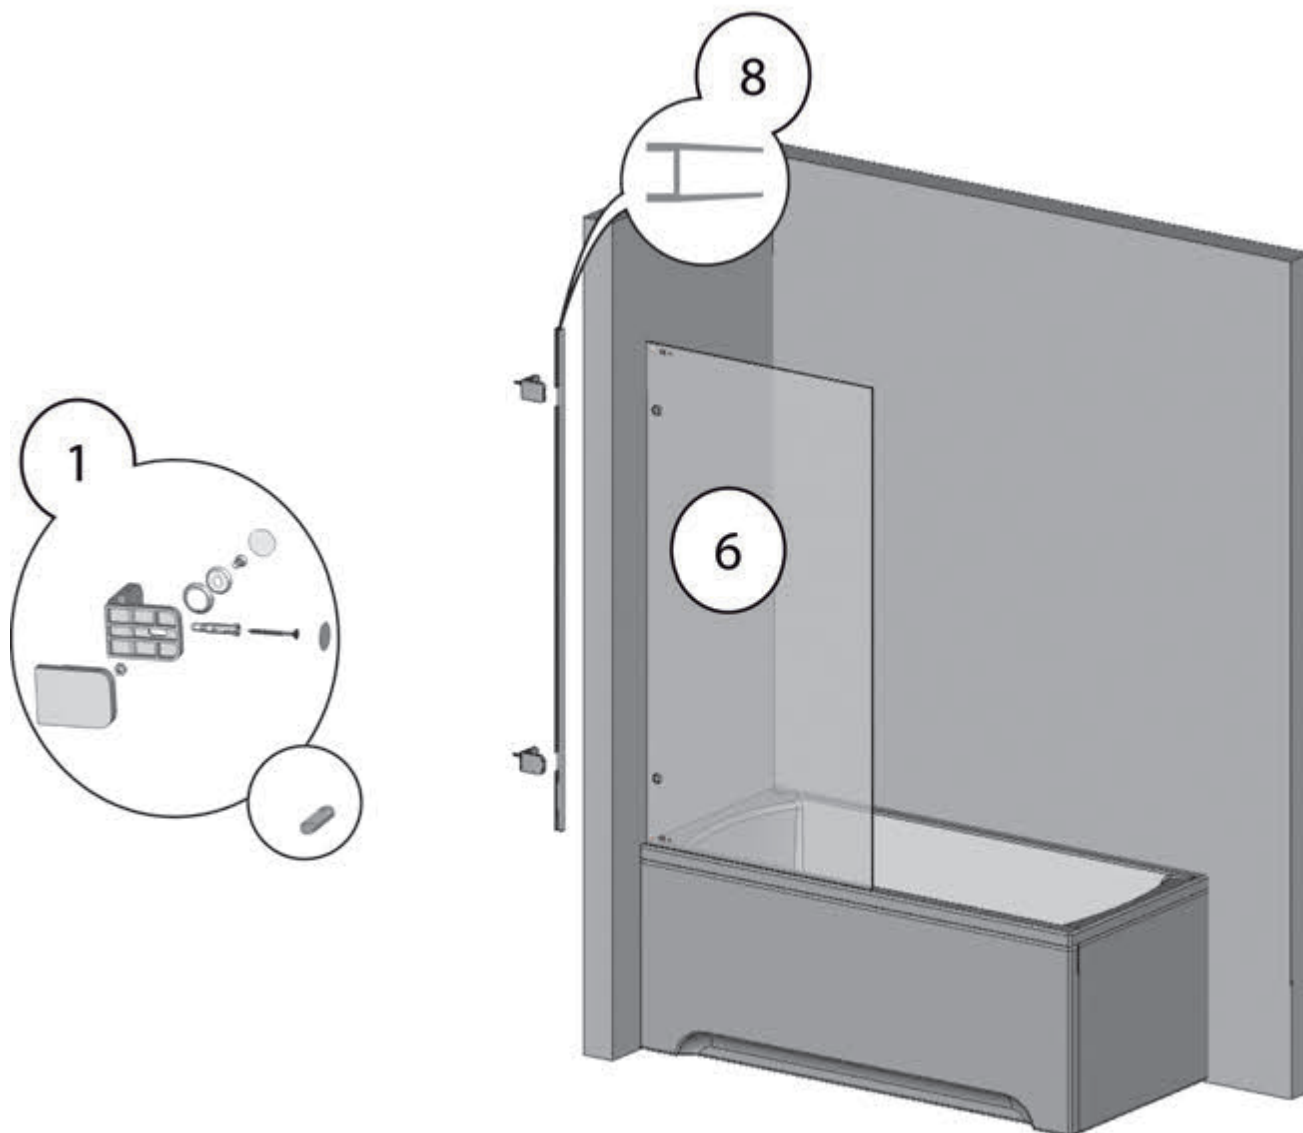

BVS1

Č.	Náhradní díl název	BVS1 - 80
1	Úchyt Z-S komplet Brilliant Chrom	X3BR01S010A
2	Pant levý komplet Brilliant Chrom	
	Pant pravý komplet Brilliant Chrom	
3	Vzpěra krátká komplet Brilliant Chrom	
4	Madlo komplet Brilliant Chrom	
5	Sada - magnetky BSD2 L/R komplet	
6	Sklo 8,0x1498x685 čiré BR-SR-PPV-010	
	Sklo 8,0x1498x787 čiré BR-SR-PV1-010	X4Z180E987870GV0
7	Sklo 6,0x1492x298 čiré BR-SR-DV-010	
8	Těsnění Brilliant zed'-sklo dl.1498 mm	X3BR01005020
9	Těsnění GLASS sklo-sklo dl.1498 mm	
10	Nosič magnetu	
11	Těsnění GLASS sklo-sklo 135 dl.298 mm(okapnička)	
12	Prahová lišta