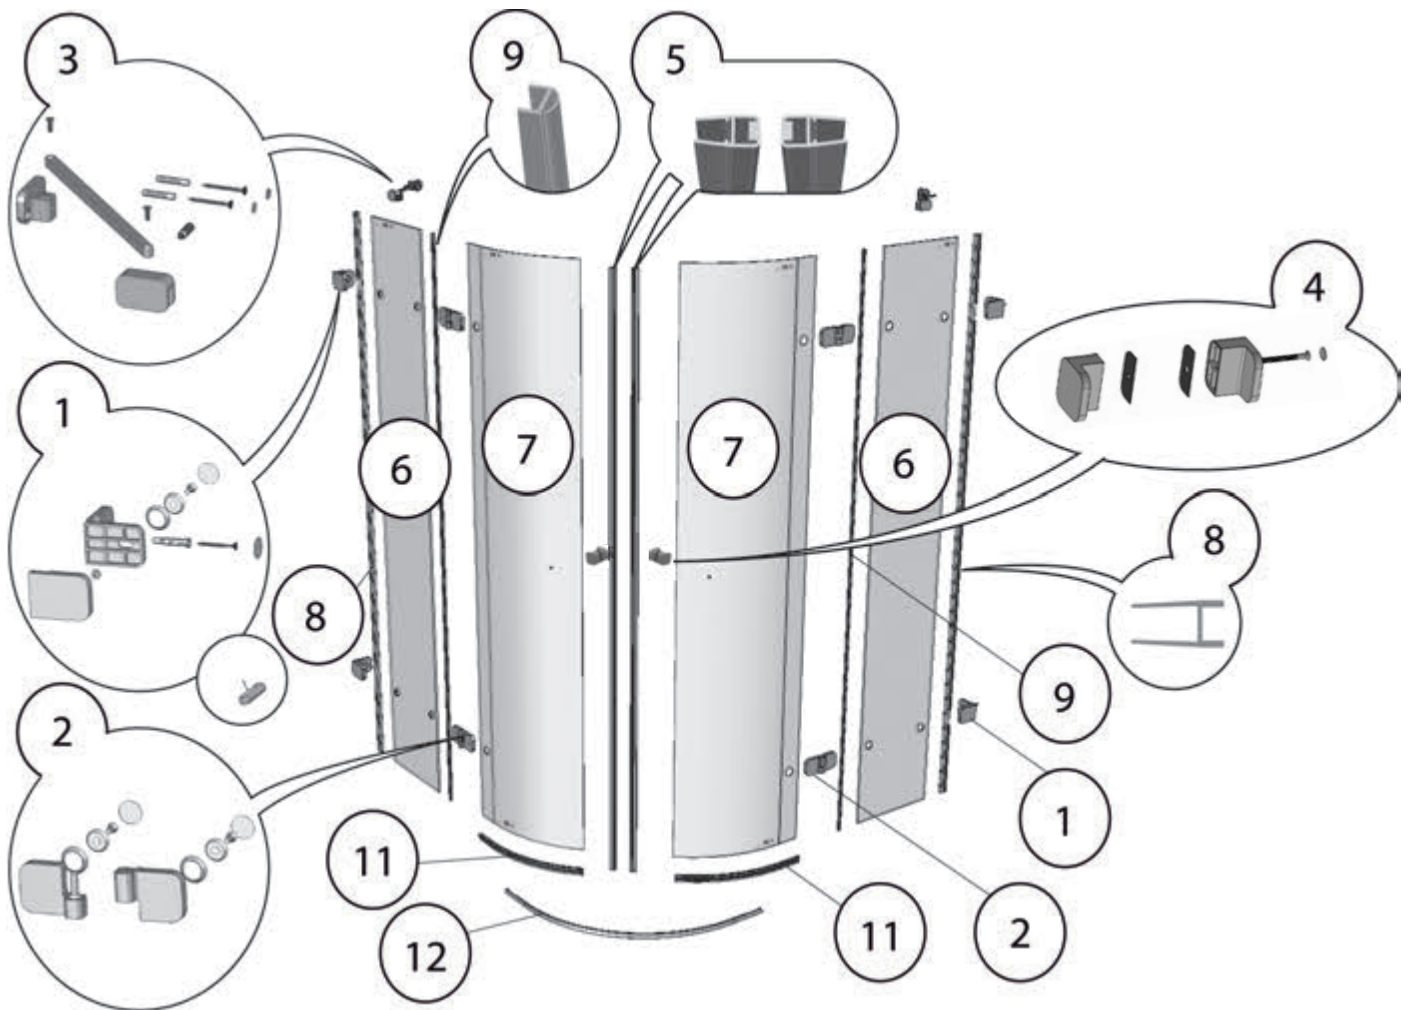

BSKK4

Č.	Náhradní díl	název	BSKK4- 80	BSKK4- 90	BSKK4- 100
1	Úchyt Z-S komplet	Brilliant Chrom	X3BR01S010A	X3BR01S010A	X3BR01S010A
2	Pant levý komplet	Brilliant Chrom	X3BR02S01LA	X3BR02S01LA	X3BR02S01LA
	Pant pravý komplet	Brilliant Chrom	X3BR02S01RA	X3BR02S01RA	X3BR02S01RA
3	Vzpěra krátká komplet	Brilliant Chrom			X3BR05S010A
4	Madlo S02 komplet	Brilliant Chrom	X3BR04S020A	X3BR04S020A	X3BR04S020A
5	Sada - magnetky BSKK4	komplet	D000000014	D000000014	D000000014
6	Sklo pevné stěny dveří PP				
	Sklo 8,0x1948x213	čiré BR-SR-PP-020	X4Z180J482130GP0		
	Sklo 8,0x1948x313	čiré BR-SR-PP-040		X4Z180J483130GP0	
	Sklo 8,0x1948x413	čiré BR-SR-PP-050			X4Z180J484130GP0
7	Sklo dveří				
	Sklo ohnuté 6,0x1918x440	čiré BR-SZ-002	X4Y160J184400GD0	X4Y160J184400GD0	X4Y160J184400GD0
8	Těsnění Brilliant	zed-sklo dl.1948 mm	X3BR01005010	X3BR01005010	X3BR01005010
9	Těsnění Brilliant	sklo-sklo dl.1948 mm	X86400000050	X86400000050	X86400000050
10	Nosič magnetu				
11	Lišta s okap.GLASS G-PL-66-05 L	dl.908 mm	X866000005L0	X866000005L0	X866000005L0
	Lišta s okap.GLASS G-PL-66-05 P	dl.908 mm	X866000005P0	X866000005P0	X866000005P0
12	Prah.lišta BSKK4 BR-P-03-01	dl.1009 mm	X3BRP03010A	X3BRP03010A	X3BRP03010A

Poznámky