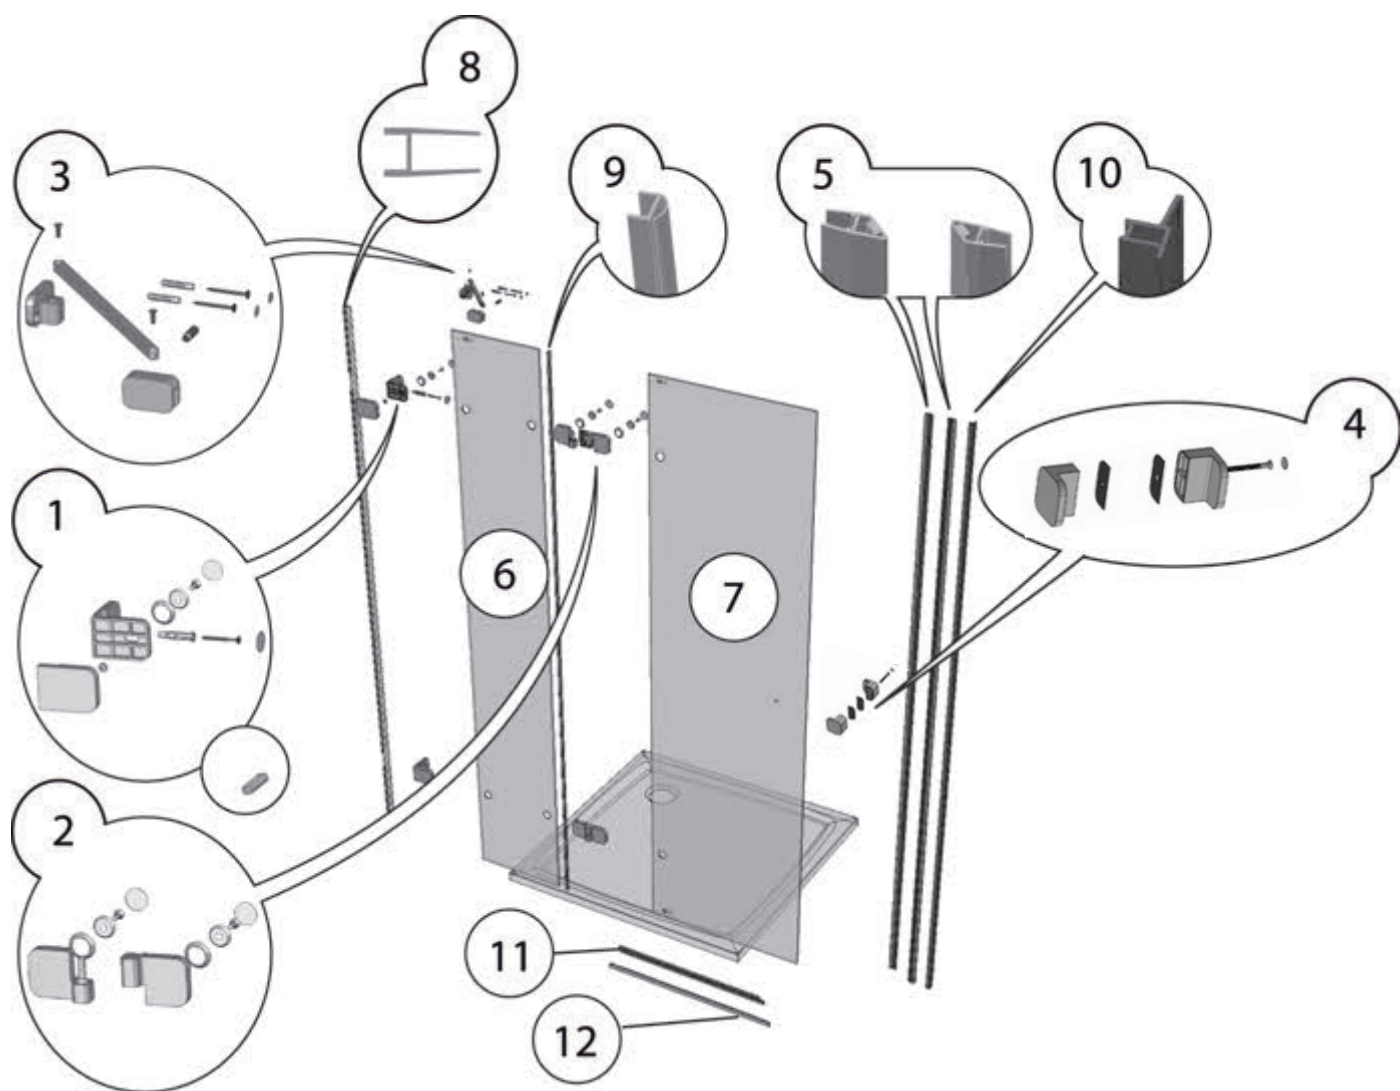

BSD2 L

Poznámky

BSD2 L

Č.	Náhradní díl	název	BSD2 - 80 A - L	BSD2 - 80 B - L	BSD2 - 90 A - L	BSD2 - 90 B - L	BSD2 - 100 A - L	BSD2 - 100 B - L
1	Úchyt Z-S komplet	Brilliant Chrom	X3BR01S010A	X3BR01S010A	X3BR01S010A	X3BR01S010A	X3BR01S010A	X3BR01S010A
2	Pant levý komplet	Brilliant Chrom	X3BR02S01LA	X3BR02S01LA	X3BR02S01LA	X3BR02S01LA	X3BR02S01LA	X3BR02S01LA
3	Vzpěra krátká komplet	Brilliant Chrom					X3BR05S010A	X3BR05S010A
4	Madlo S02 komplet	Brilliant Chrom	X3BR04S020A	X3BR04S020A	X3BR04S020A	X3BR04S020A	X3BR04S020A	X3BR04S020A
5	Sada - magnetky BSD2 L/R komplet		D000000010	D000000010	D000000010	D000000010	D000000010	D000000010
6	Sklo pevné stěny dveří PP							
	Sklo	8,0x1948x203 čiré BR-SR-PP-010	X4Z180J482030GP0					
	Sklo	8,0x1948x213 čiré BR-SR-PP-020		X4Z180J482130GP0				
	Sklo	8,0x1948x303 čiré BR-SR-PP-030			X4Z180J483030GP0		X4Z180J483030GP0	
	Sklo	8,0x1948x313 čiré BR-SR-PP-040				X4Z180J483130GP0		X4Z180J483130GP0
7	Sklo dveří D							
	Sklo	6,0x1918x537 čiré BR-SR-D-010	X4Z160J185370GD0	X4Z160J185370GD0	X4Z160J185370GD0	X4Z160J185370GD0		
	Sklo	6,0x1918x637 čiré BR-SR-D-020					X4Z160J186370GD0	X4Z160J186370GD0
8	Těsnění Brilliant	zed-sklo dl.1948 mm	X3BR01005010	X3BR01005010	X3BR01005010	X3BR01005010	X3BR01005010	X3BR01005010
9	Těsnění Brilliant	sklo-sklo dl.1948 mm	X86400000050	X86400000050	X86400000050	X86400000050	X86400000050	X86400000050
10	Nosič magnetu BSD2	17228/04 Bright 1950	XVH22804U1950	XVH22804U1950	XVH22804U1950	XVH22804U1950	XVH22804U1950	XVH22804U1950
11	Lišta s okap.GLASS	G-PL-66-01L (dl.552 mm)	X866000001L0	X866000001L0	X866000001L0	X866000001L0		
	Lišta s okap.GLASS	G-PL-66-02L (dl.652 mm)					X866000002L0	X866000002L0
12	Prah.lišta BSD2 č.v.BR-P-01-01L	chrom(dl.610mm)	X3BRP0101LA	X3BRP0101LA	X3BRP0101LA	X3BRP0101LA		
	Prah.lišta BSD2 č.v.BR-P-01-02L	chrom(dl.710mm)					X3BRP0102LA	X3BRP0102LA

BSD2 R