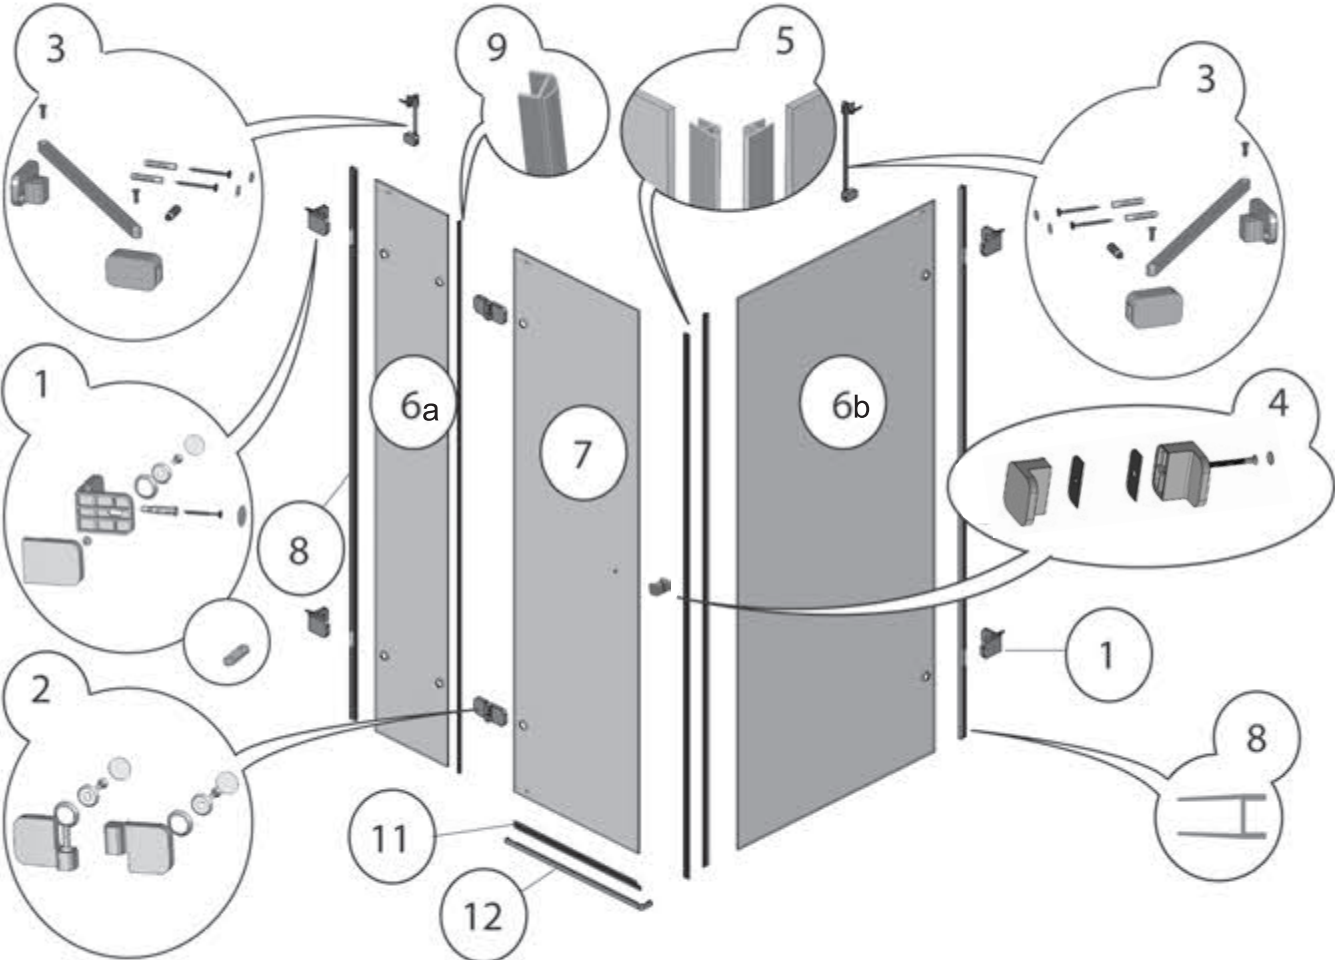

BSDPS L

Poznámky

BSDPS L

Č.	Náhradní díl	název	BSDPS- 80/80 L	BSDPS- 90/90 L	BSDPS-100/100 L	BSDPS-100/80 L
1	Úchyt Z-S komplet	Brilliant Chrom	X3BR01S010A	X3BR01S010A	X3BR01S010A	X3BR01S010A
2	Pant levý komplet	Brilliant Chrom	X3BR02S01LA	X3BR02S01LA	X3BR02S01LA	X3BR02S01LA
	Pant pravý komplet	Brilliant Chrom				
3	Vzpěra krátká komplet	Brilliant Chrom			X3BR05S010A	X3BR05S010A
	Vzpěra dlouhá komplet	Brilliant Chrom	X3BR05S020A	X3BR05S020A	X3BR05S020A	X3BR05S020A
4	Madlo S02 komplet	Brilliant Chrom	X3BR04S020A	X3BR04S020A	X3BR04S020A	X3BR04S020A
5	Sada - magnetky BSDPS	komplet	D000000015	D000000015	D000000015	D000000015
6a	Sklo pevné stěny dveří PP					
	Sklo 8,0x1948x213 čiré	BR-SR-PP-020	X4Z180J482130GP0			
	Sklo 8,0x1948x313 čiré	BR-SR-PP-040		X4Z180J483130GP0	X4Z180J483130GP0	X4Z180J483130GP0
7	Sklo dveří D					
	Sklo 6,0x1918x537 čiré	BR-SR-D-010	X4Z160J185370GD0	X4Z160J185370GD0		
	Sklo 6,0x1918x637 čiré	BR-SR-D-020			X4Z160J186370GD0	X4Z160J186370GD0
6b	Sklo pevné stěny PM					
	Sklo 8,0x1948x752 čiré	BR-SR-PM-05R pravé	X4Z180J487520GMR			X4Z180J487520GMR
	Sklo 8,0x1948x852 čiré	BR-SR-PM-06R pravé		X4Z180J488520GMR		
	Sklo 8,0x1948x952 čiré	BR-SR-PM-07R pravé			X4Z180J489520GMR	
8	Těsnění zeď - sklo	dl.1948 mm	X3BR01005010	X3BR01005010	X3BR01005010	X3BR01005010
9	Těsnění sklo - sklo	dl.1948 mm	X86400000050	X86400000050	X86400000050	X86400000050
10	Nosič magnetu					
11	Lišta s okap.GLASS G-PL-66-01 L	dl.552 mm	X866000001L0	X866000001L0		
	Lišta s okap.GLASS G-PL-66-02 L	dl.652 mm			X866000002L0	X866000002L0
12	Prah.lišta BSDPS BR-P-05-01L	chrom(dl.594x50mm)	X3BRP0501LA	X3BRP0501LA		
	Prah.lišta BSDPS BR-P-05-02L	chrom(dl.694x50mm)			X3BRP0502LA	X3BRP0502LA

Č.	Náhradní díl	název	BSDPS-110/80 L	BSDPS-120/80 L	BSDPS-120/90 L
1	Úchyt Z-S komplet	Brilliant Chrom	X3BR01S010A	X3BR01S010A	X3BR01S010A
2	Pant levý komplet	Brilliant Chrom	X3BR02S01LA	X3BR02S01LA	X3BR02S01LA
	Pant pravý komplet	Brilliant Chrom			
3	Vzpěra krátká komplet	Brilliant Chrom	X3BR05S010A		
	Vzpěra dlouhá komplet	Brilliant Chrom	X3BR05S020A	X3BR05S020A - 2x	X3BR05S020A - 2x
4	Madlo S02 komplet	Brilliant Chrom	X3BR04S020A	X3BR04S020A	X3BR04S020A
5	Sada - magnetky BSDPS	komplet	D000000015	D000000015	D000000015
6a	Sklo pevné stěny dveří PP				
	Sklo 8,0x1948x413 čiré	BR-SR-PP-050	X4Z180J484130GP0		
	Sklo 8,0x1948x513 čiré	BR-SR-PP-060		X4Z180J485130GP0	X4Z180J485130GP0
7	Sklo dveří D				
	Sklo 6,0x1918x637 čiré	BR-SR-D-020	X4Z160J186370GD0	X4Z160J186370GD0	X4Z160J186370GD0
6b	Sklo pevné stěny PM				
	Sklo 8,0x1948x752 čiré	BR-SR-PM-05R pravé	X4Z180J487520GMR	X4Z180J487520GMR	
	Sklo 8,0x1948x852 čiré	BR-SR-PM-06R pravé			X4Z180J488520GMR
8	Těsnění zeď - sklo	dl.1948 mm	X3BR01005010	X3BR01005010	X3BR01005010
9	Těsnění sklo - sklo	dl.1948 mm	X86400000050	X86400000050	X86400000050
10	Nosič magnetu				
11	Lišta s okap.GLASS G-PL-66-02 L	dl.652 mm	X866000002L0	X866000002L0	X866000002L0
12	Prah.lišta BSDPS BR-P-05-02L	chrom(dl.694x50mm)	X3BRP0502LA	X3BRP0502LA	X3BRP0502LA