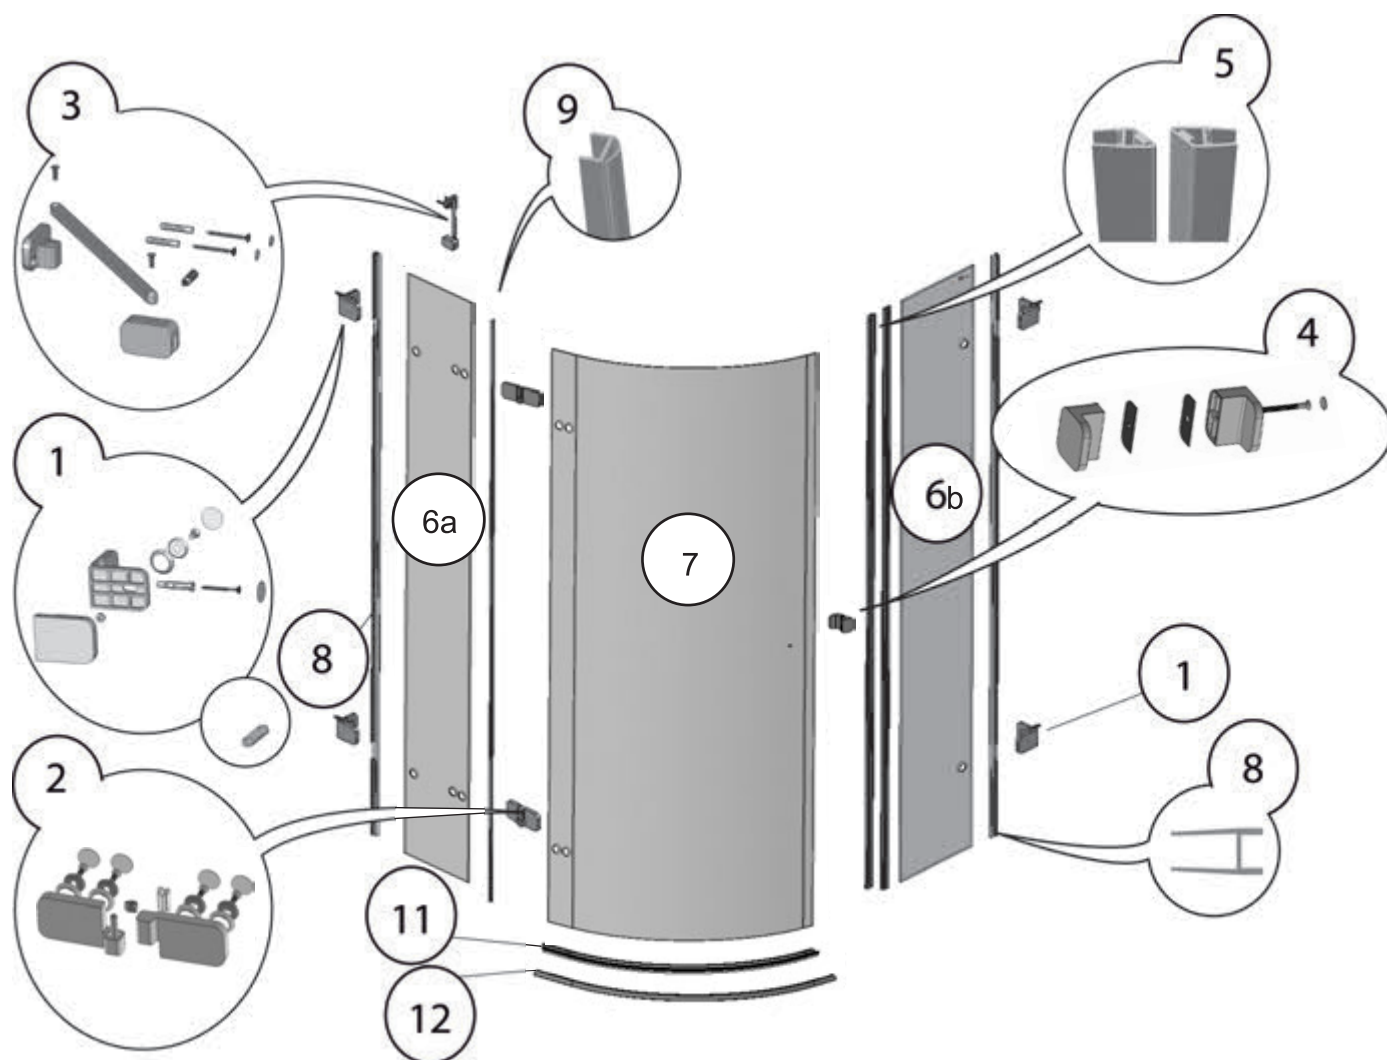

BSKK3 L

Poznámky

BSKK3 L

Č.	Náhradní díl	název	BSKK3 - 80 - L	BSKK3 - 90 - L	BSKK3 - 100 - L
1	Úchyt Z-S komplet	Brilliant Chrom	X3BR01S010A	X3BR01S010A	X3BR01S010A
2	Pant KK3 levý komplet	Brilliant Chrom	X3BR06S01LA	X3BR06S01LA	X3BR06S01LA
3	Vzpěra krátká komplet	Brilliant Chrom	X3BR05S010A	X3BR05S010A	X3BR05S010A
4	Madlo komplet S02	Brilliant Chrom	X3BR04S020A	X3BR04S020A	X3BR04S020A
5	Sada - magnetky	BSKK3 L/R komplet	D000000012	D000000012	D000000012
6a	Sklo pevné stěny dveří PP				
	Sklo 8,0x1948x184	levé čiré BR-SR-PPK-01L	X4Z180J481840BKL		
	Sklo 8,0x1948x284	levé čiré BR-SR-PPK-02L		X4Z180J482840BKL	
	Sklo 8,0x1948x384	levé čiré BR-SR-PPK-03L			X4Z180J483840BKL
6b	Sklo pevné stěny PM				
	Sklo 8,0x1948x223	pravé čiré BR-SR-PM-08R	X4Z180J482230GMR		
	Sklo 8,0x1948x323	pravé čiré BR-SR-PM-09R		X4Z180J483230GMR	
	Sklo 8,0x1948x423	pravé čiré BR-SR-PM-10R			X4Z180J484230GMR
7	Sklo dveří D				
	Sklo ohnuté 6,0x1918x896	čiré BR-SZ-003	X4Y160J188960BD0	X4Y160J188960BD0	X4Y160J188960BD0
8	Těsnění Brilliant	zed-sklo dl.1948 mm	X3BR01005010	X3BR01005010	X3BR01005010
9	Těsnění Brilliant	sklo-sklo dl.1948 mm	X86400000050	X86400000050	X86400000050
10	Nosič magnetu				
11	Lišta s okap.	BSKK3-L, G-PL-66-08L	X866000008L0	X866000008L0	X866000008L0
12	Prah.lišta	BSKK3-L, č.v. BR-P-07-01L chrom	X3BRP0701LA	X3BRP0701LA	X3BRP0701LA

BSKK3 R

Č.	Náhradní díl	název	BSKK3 - 80 - R	BSKK3 - 90 - R	BSKK3 - 100 - R
1	Úchyt Z-S komplet	Brilliant Chrom	X3BR01S010A	X3BR01S010A	X3BR01S010A
2	Pant KK3 pravý komplet	Brilliant Chrom	X3BR06S01RA	X3BR06S01RA	X3BR02S01RA
3	Vzpěra krátká komplet	Brilliant Chrom	X3BR05S010A	X3BR05S010A	X3BR05S010A
4	Madlo S02 komplet	Brilliant Chrom	X3BR04S020A	X3BR04S020A	X3BR04S020A
5	Sada - magnetky	BSKK3 L/R komplet	D000000012	D000000012	D000000012
6a	Sklo pevné stěny dveří PP				
	Sklo 8,0x1948x184	pravé čiré BR-SR-PPK-01R	X4Z180J481840BKR		
	Sklo 8,0x1948x284	pravé čiré BR-SR-PPK-02R		X4Z180J482840BKR	
	Sklo 8,0x1948x384	pravé čiré BR-SR-PPK-03R			X4Z180J483840BKR
6b	Sklo pevné stěny PM				
	Sklo 8,0x1948x223	levé čiré BR-SR-PM-08L	X4Z180J482230GML		
	Sklo 8,0x1948x323	levé čiré BR-SR-PM-09L		X4Z180J483230GML	
	Sklo 8,0x1948x423	levé čiré BR-SR-PM-10L			X4Z180J484230GML
7	Sklo dveří D				
	Sklo ohnuté 6,0x1918x896	čiré BR-SZ-003	X4Y160J188960BD0	X4Y160J188960BD0	X4Y160J188960BD0
8	Těsnění Brilliant	zed-sklo dl.1948 mm	X3BR01005010	X3BR01005010	X3BR01005010
9	Těsnění Brilliant	sklo-sklo dl.1948 mm	X86400000050	X86400000050	X86400000050
10	Nosič magnetu				
11	Lišta s okap.	BSKK3-R, G-PL-66-08R	X866000008R0	X866000008R0	X866000008R0
12	Prah.lišta	BSKK3-R, č.v. BR-P-07-01R chrom	X3BRP0701RA	X3BRP0701RA	X3BRP0701RA