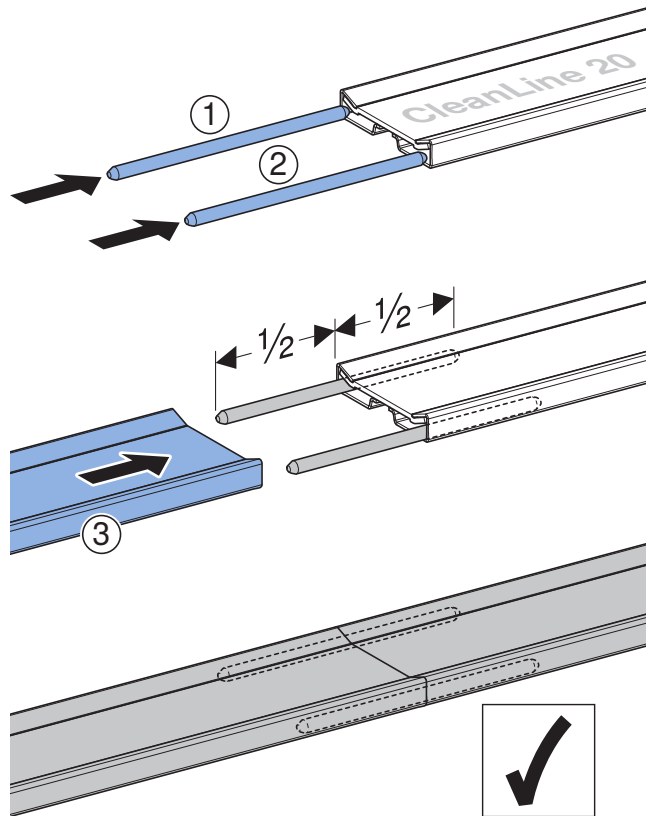

■ **GEBERIT**

969.933.00.0(00)

Montagehinweis TMH zu 154.307.00.1  
969.933.00.0(00) / (TMH50009567)  
Grösse A6 (105x148 mm)  
Druckfarben: schwarz und Pantone 285U