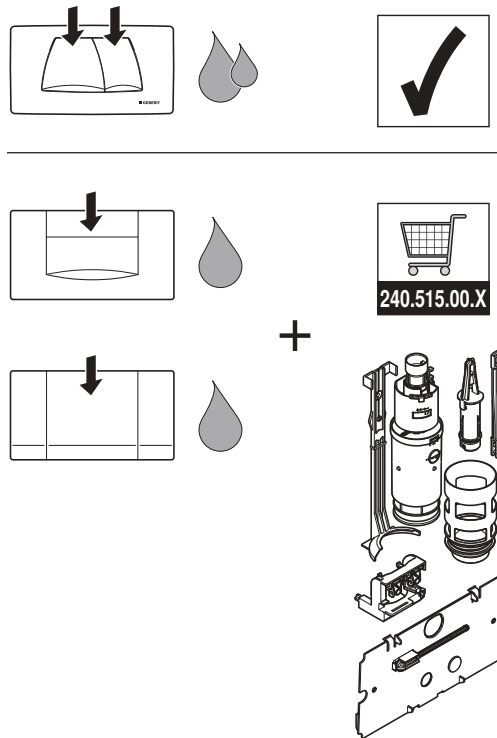

INSTALLATION MANUAL

MONTAGEANLEITUNG
INSTRUCTIONS DE MONTAGE
ISTRUZIONI PER IL MONTAGGIO

965.298.00.0(03)

A 3

B 8

Geberit AquaClean Tuma

A

1