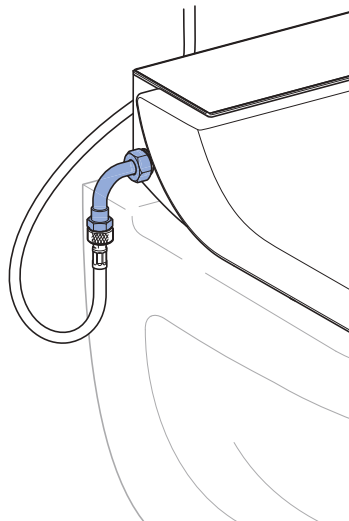

INSTALLATION MANUAL

MONTAGEANLEITUNG
INSTRUCTIONS DE MONTAGE
ISTRUZIONI PER IL MONTAGGIO

965.298.00.0(03)

A 3

B 8

Geberit AquaClean Tuma

A

1