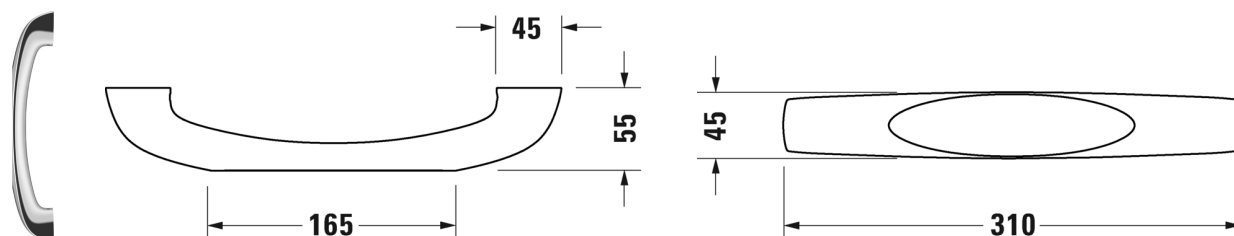

Doplňky Úchyt vanový # 792804

Úchyt vanový	Rozměr	Váha	Objednací číslo
pro vany- a vířivé vany, chrom			
Barvy			
Varianta			
Infobox			
Vanový úchyt lze namontovat pouze ve výrobě. Cena obsahuje úchyt a montáž.			

Na všech výkresech jsou uvedeny všechny potřebné rozměry (mm), které podléhají běžným tolerancím. Přesné rozměry lze zjistit pouze přímo na výrobku.