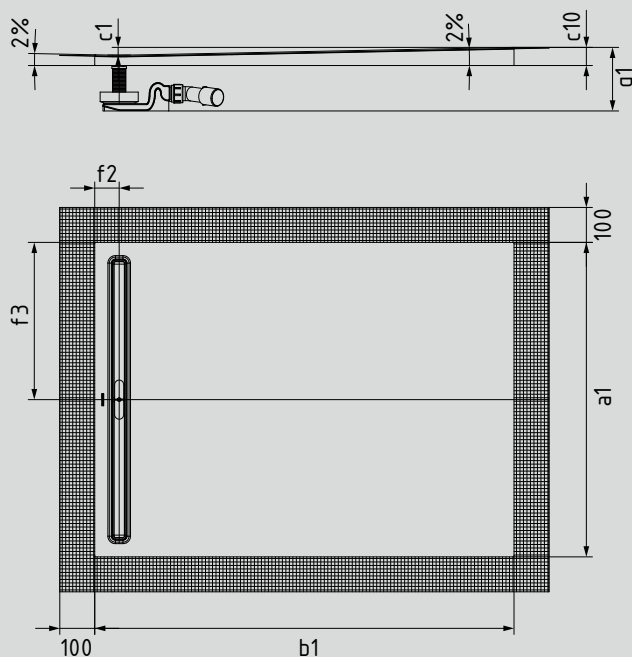

NEXSYS

- Extra plochá sprchová vanička ze smaltované oceli KALDEWEI absolutně v úrovni podlahy
- Design: Zcela rovná plocha bez vnitřních kontur s velkorysou plochu na stání pro harmonické ztvárnění koupelny. Decentní odtokový žlab s designovou krytkou zapuštěnou do plochy vaničky.
- Již smontovaný systém 4v1: smaltovaná extra plochá sprchová vanička, odtokový žlab, obvodová těsnicí páska, spádový nosič vč. protispádu mezi žlabem a stěnou. Systém je doplněn vhodnou odtokovou soupravou vč. sítka na zachytávání vlasů a designovou krytkou z nabídky příslušenství.
- Součástí příslušenství je zvukově izolační páska
- Malé montážní výšky již od 86 mm

Ilustrační foto

Mod. 2618

Model		2612	2615	2617	2618	2619	2623	2624	2626
Vnější délka	a1	900	1000	800	900	1000	900	1000	900 mm
Vnější šířka	b1	900	1000	1200	1200	1200	1400	1400	1600 mm
Vnitřní hloubka	c1	16	18	22	22	22	26	26	30 mm
Výška s nosičem vaničky	c10	46	48	52	52	52	56	56	60 mm
Vzdálenost okraje vaničky od středu odtokového otvoru	f2	70	70	70	70	70	70	70	70 mm
Vzdálenost okraje vaničky od středu odtokového otvoru	f3	450	500	400	450	500	450	500	450 mm
Celková stavební výška (výška s odtokovou soupravou KA 4121)	q1	min. 106	min. 108	min. 112	min. 112	min. 112	min. 116	min. 116	min. 120 mm
		max. 176	max. 178	max. 182	max. 182	max. 182	max. 186	max. 186	max. 190 mm
Celková stavební výška (výška s odtokovou soupravou KA 4122)	q1	86	88	92	92	92	96	96	100 mm