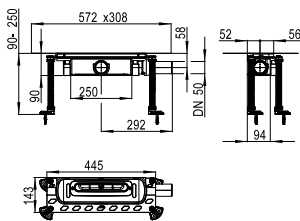

HL

HL sorgt für den guten Ablauf
www.hl.at

TÜV
AUSTRIA

HL53K 0,8 l/s, DN 50

HL053S(M)(P)

HL053WS

HL53KF 0,5 l/s, DN 40

HL53K 0,8 l/s, DN 50