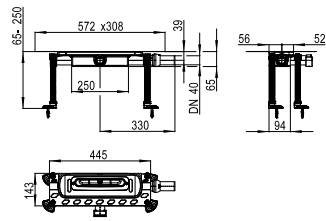

HL53KF 0,5 l/s, DN 40