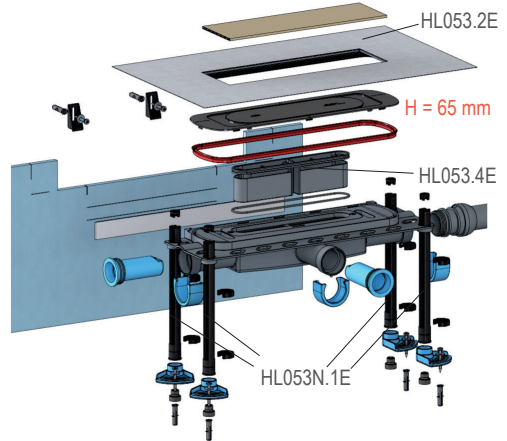

HL53KF 0,5 l/s, DN 40