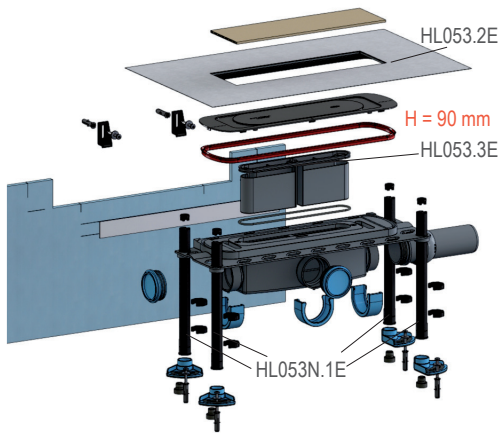

HL

HL sorgt für den guten Ablauf
www.hl.at

TÜV
AUSTRIA

HL53K 0,8 l/s, DN 50

HL053S(M)(P)

HL053WS

HL53KF 0,5 l/s, DN 40

HL53K 0,8 l/s, DN 50