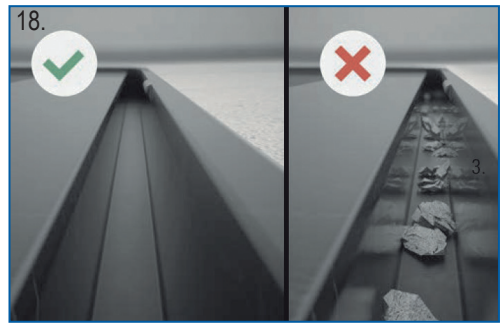

HL053S Edelstahlabdeckung Standard