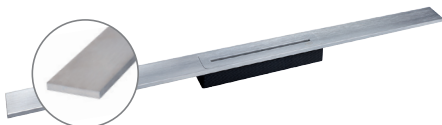

INTERNATIONAL SERVICE:  
E-MAIL: [support@hl.at](mailto:support@hl.at)  
SERVICE HOTLINE: 0043 2235 87748

HL053S Edelstahlabdeckung Standard

HL053P Edelstahlabdeckung poliert

HL053M Edelstahlabdeckung matt