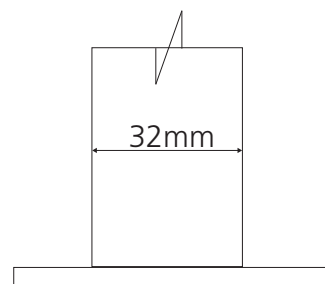

Pravý
Right
Recht

ilustrační foto /
illustration /
Illustration:

Parametry / Features / Eigenschaften

šířka / width / Breite:	235mm
výška / height / Höhe:	380mm
hloubka / depth / Tiefe:	516mm
materiál / material / Material:	Fe
povrch. úprava / finish / Oberfläche:	komaxit / comaxit / Komaxit
barva / color / Farbe:	bílá / white / weiß
záruka / warranty / Garantie:	2 roky / 2 years / 2 Jahre