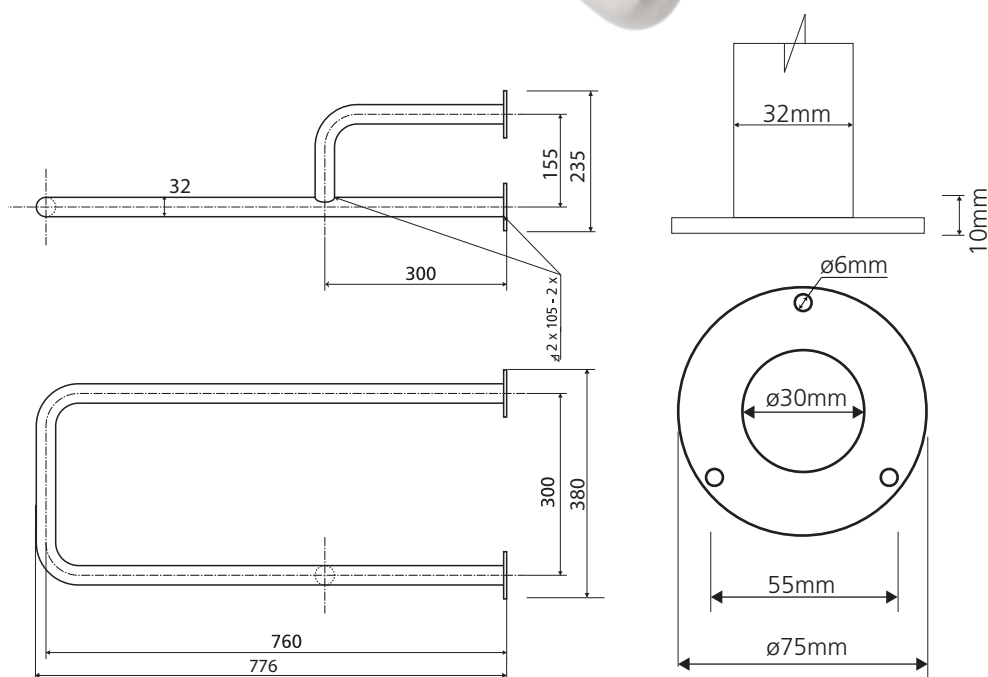

ilustrační foto /
Illustration /
illustration:

Pravé
Right
Recht

Parametry / Features / Eigenschaften

šířka / width / Breite:	235mm
výška / height / Höhe:	380mm
hloubka / depth / Tiefe:	776mm
materiál / material / Material:	Fe
povrch. úprava / finish / Oberfläche:	komaxit / comaxit / Komaxit
barva / color / Farbe:	bílá / white / weiß
záruka / warranty / Garantie:	2 roky / 2 years / 2 Jahre