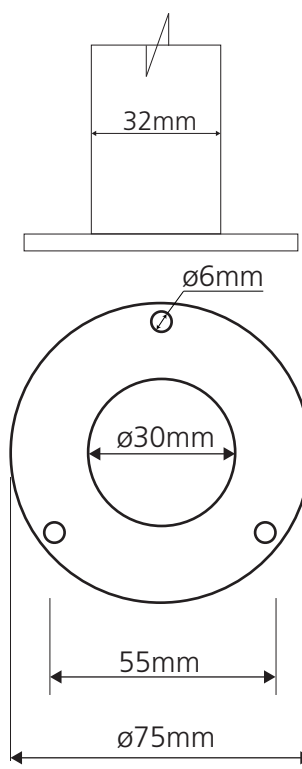

ilustrační foto /
illustration /
Illustration:

Levé
Left
Links

Parametry / Features / Eigenschaften

šířka / width / Breite:	235mm
výška / height / Höhe:	380mm
hloubka / depth / Tiefe:	516mm
materiál / material / Material:	Fe
povrch. úprava / finish / Oberfläche:	komaxit / comaxit / Komaxit
barva / color / Farbe:	bílá / white / weiß
záruka / warranty / Garantie:	2 roky / 2 years / 2 Jahre