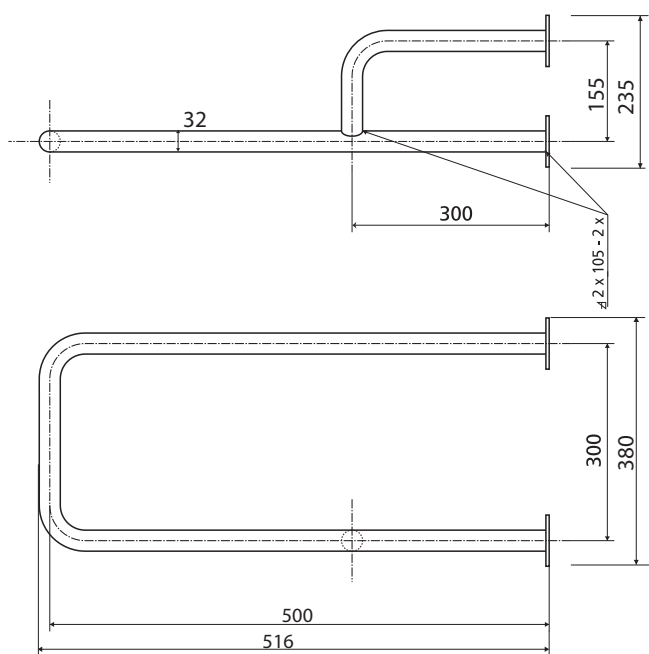

ilustrační foto /
illustration /
Illustration:

Levé
Left
Links

Parametry / Features / Eigenschaften

šířka / width / Breite:	235mm
výška / height / Höhe:	380mm
hloubka / depth / Tiefe:	516mm
materiál / material / Material:	Fe
povrch. úprava / finish / Oberfläche:	komaxit / comaxit / Komaxit
barva / color / Farbe:	bílá / white / weiß
záruka / warranty / Garantie:	2 roky / 2 years / 2 Jahre