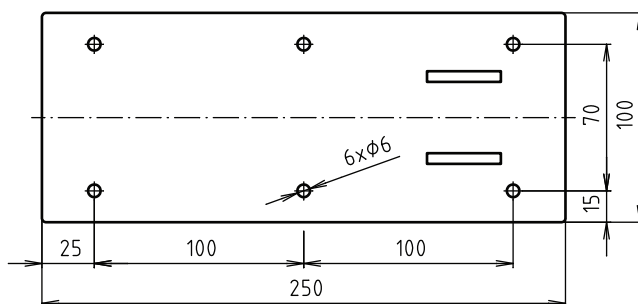

ilustrační foto /
illustration /
Illustration :

brzda / brake / Bremse:

Parametry / Features / Eigenschaften

šířka / width / Breite:	100mm
výška / height / Höhe:	250mm
hloubka / depth / Tiefe:	616mm
materiál / material / Material:	Fe
povrch. úprava / finish / Oberfläche:	komaxit / comaxit / Komaxit
barva / color / Farbe:	bílá / white / weiß
záruka / warranty / Garantie:	2 roky / 2 years / 2 Jahre
brzda / brake / Bremse:	nerez / stainless steel / rostfrei