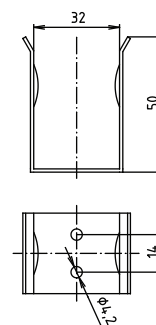

## Parametry / Features / Eigenschaften

šířka / width / Breite:	100mm
výška / height / Höhe:	250mm
hloubka / depth / Tiefe:	616mm
materiál / material / Material:	nerez / stainless steel / rostfrei
povrch. úprava / finish / Oberfläche:	lesk / polished / poliert
záruka / warranty / Garantie:	6 let / 6 years / 6 Jahre
brzda / brake / Bremse:	