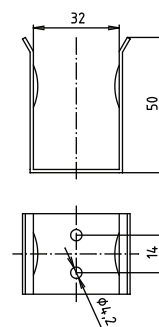

brzda / brake / Bremse:

Parametry / Features / Eigenschaften

šířka / width / Breite:	100mm
výška / height / Höhe:	250mm
hloubka / depth / Tiefe:	829mm
materiál / material / Material:	nerez / stainless steel / rostfrei
povrch. úprava / finish / Oberfläche:	lesk / polished / poliert
záruka / warranty / Garantie:	6 let / 6 years / 6 Jahre
brzda / brake / Bremse:	nerez / stainless steel / rostfrei