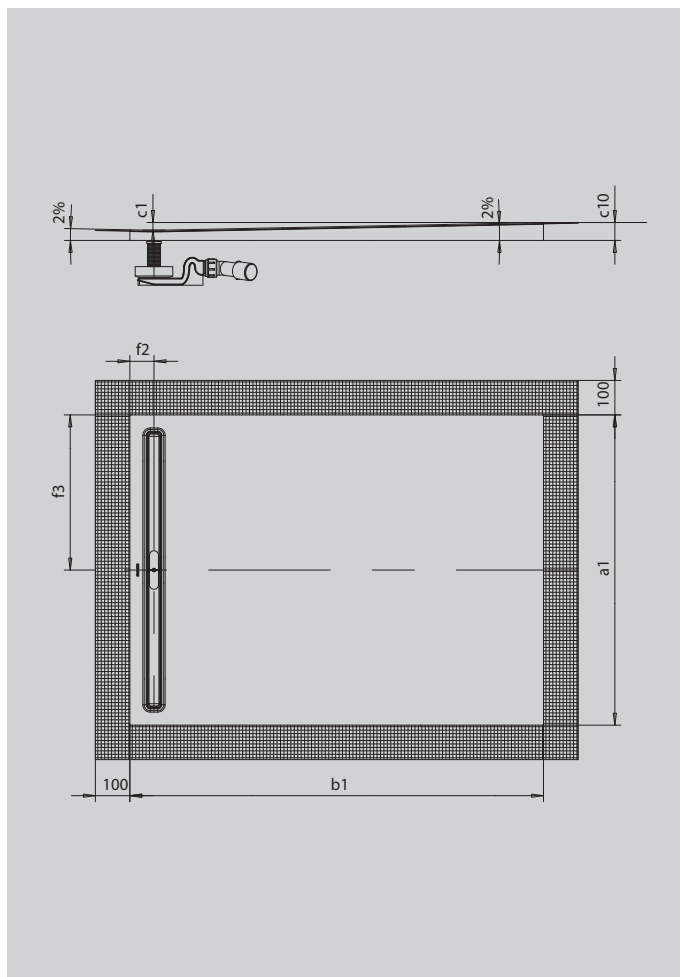

NEXSYS

- sprchovací plocha ze smaltované oceli Kaldewei zcela v úrovni podlahy
- design: absolutně rovná plocha bez vnitřních obrysů pro velkorysou plochu pro stání a harmonický interiér koupelny
- předmontovaný systém 4 v 1 skládající se ze smaltované sprchovací plochy, odtokového žlábků, těsnicí pásky kolem dokola sprchovací plochy a vypádaného nosiče vč. protispádu mezi žlábkem a stěnou. Systém je doplněn zvolenou odtokovou soupravou vč. sítka pro zachytávání vlasů a vysoce kvalitní designovou krytkou
- dodávané příslušenství: zvukově izolační páska
- nízká montážní výška od 86 mm (v závislosti na rozměru a odtokové soupravě)

Ilustrační obrázek

SECURE⁺

Model		2610
Vnější délka	a_1	800 mm
Vnější šířka	b_1	800 mm
Vnitřní hloubka	c_1	12 mm
Výška s polystyrénovým nosičem	c_{10}	46 mm
Vzdálenost okraje vaničky od středu odtokového otvoru	$f_2; f_3$	70; 400 mm
Celková montážní výška KA 4121 min.		104 mm
Celková montážní výška KA 4121 max.		174 mm
Celková montážní výška KA 4122		84 mm
Čistá hmotnost		16 kg