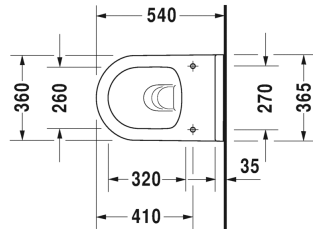

**Starck 3 Závěsné WC Duravit Rimless® # 252709..00 / 252709..00**

| < 360 mm > |

Závěsné WC Duravit Rimless®	Rozměr	Váha	Objednáací číslo
rimless, klozet s hlubokým splachováním, včetně upevnění Durafix, UWL třída 1			
<b>Barvy</b>			
00 Bílá 20 Hygienická bílá (antibakteriálně působící keramická glazura)			
<b>Varianta</b>			
♣ 4,5 l	360 x 540 mm	27,000 kg	252709..00
♣ 4,5 l	360 x 540 mm	27,000 kg	252709..00
<b>Infobox</b>			
Durafix 2 pro skryté upevnění je součástí dodávky			
Sanitární keramika se speciálním povrchem WonderGliss zůstává čistá a dobře vypadající po dlouhou dobu. Pokud chcete objednat povrchovou úpravu WonderGliss vložte za objednáací číslo "1".			
<b>Příslušenství keramika</b>			
Upevnění pro závěsný bidet a závěsné WC	Ø 12 x 180 mm	0,200 kg	006500
<b>Příslušenství</b>			
Protihluková sada pro závěsné WC		0,300 kg	005020
<b>Vhodné produkty</b>			
WC sedátko závěsy ušlechtilá ocel, bez sklápěcí automatiky,			006381
WC sedátko závěsy ušlechtilá ocel, odnímatelné, se sklápěcí automatikou,			006389

Na všech výkresech jsou uvedeny všechny potřebné rozměry (mm), které podléhají běžným tolerancím. Přesné rozměry lze zjistit pouze přímo na výrobku.