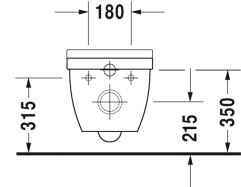

**Starck 3 Závěsné WC Duravit Rimless® # 252709..00 / 252709..00**

| < 360 mm > |

Závěsné WC Duravit Rimless®	Rozměr	Váha	Objednáací číslo
rimless, klozet s hlubokým splachováním, včetně upevnění Durafix, UWL třída 1			
<b>Barvy</b>			
00 Bílá 20 Hygienická bílá (antibakteriálně působící keramická glazura)			
<b>Varianta</b>			
♣ 4,5 l	360 x 540 mm	27,000 kg	252709..00
♣ 4,5 l	360 x 540 mm	27,000 kg	252709..00
<b>Infobox</b>			
Durafix 2 pro skryté upevnění je součástí dodávky			
Sanitární keramika se speciálním povrchem WonderGliss zůstává čistá a dobře vypadající po dlouhou dobu. Pokud chcete objednat povrchovou úpravu WonderGliss vložte za objednáací číslo "1".			
<b>Příslušenství keramika</b>			
Upevnění pro závěsný bidet a závěsné WC	Ø 12 x 180 mm	0,200 kg	006500
<b>Příslušenství</b>			
Protihluková sada pro závěsné WC		0,300 kg	005020
<b>Vhodné produkty</b>			
WC sedátko závěsy ušlechtilá ocel, bez sklápěcí automatiky,			006381
WC sedátko závěsy ušlechtilá ocel, odnímatelné, se sklápěcí automatikou,			006389

Na všech výkresech jsou uvedeny všechny potřebné rozměry (mm), které podléhají běžným tolerancím. Přesné rozměry lze zjistit pouze přímo na výrobku.