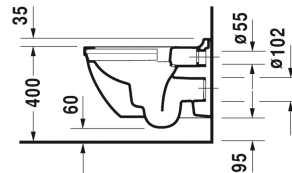

**Starck 3 Závěsné WC Duravit Rimless® # 252709..00 / 252709..00**

| < 360 mm > |

Závěsné WC Duravit Rimless®	Rozměr	Váha	Objednáací číslo
rimless, klozet s hlubokým splachováním, včetně upevnění Durafix, UWL třída 1			
<b>Barvy</b>			
00 Bílá 20 Hygienická bílá (antibakteriálně působící keramická glazura)			
<b>Varianta</b>			
♣ 4,5 l	360 x 540 mm	27,000 kg	252709..00
♣ 4,5 l	360 x 540 mm	27,000 kg	252709..00
<b>Infobox</b>			
Durafix 2 pro skryté upevnění je součástí dodávky			
Sanitární keramika se speciálním povrchem WonderGliss zůstává čistá a dobře vypadající po dlouhou dobu. Pokud chcete objednat povrchovou úpravu WonderGliss vložte za objednáací číslo "1".			
<b>Příslušenství keramika</b>			
Upevnění pro závěsný bidet a závěsné WC	Ø 12 x 180 mm	0,200 kg	006500
<b>Příslušenství</b>			
Protihluková sada pro závěsné WC		0,300 kg	005020
<b>Vhodné produkty</b>			
WC sedátko závěsy ušlechtilá ocel, bez sklápěcí automatiky,			006381
WC sedátko závěsy ušlechtilá ocel, odnímatelné, se sklápěcí automatikou,			006389

Na všech výkresech jsou uvedeny všechny potřebné rozměry (mm), které podléhají běžným tolerancím. Přesné rozměry lze zjistit pouze přímo na výrobku.