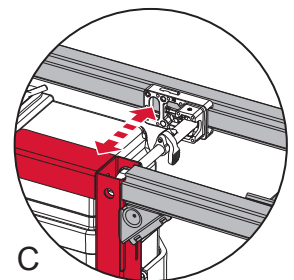

# TECEprofil – 9 300 382

**Eckventil geschlossen**  
 Stop valve closed  
 Vanne d'arrêt fermée  
 Valvola ad angolo chiusa  
 Válvula de ángulo cerrada  
 Угловой клапан закрыт  
 Zawór kątowy zamknięty