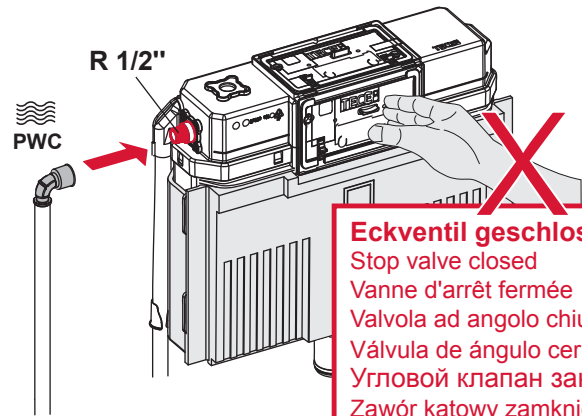

# TECEprofil – 9 300 382

**Eckventil geschlossen**  
 Stop valve closed  
 Vanne d'arrêt fermée  
 Valvola ad angolo chiusa  
 Válvula de ángulo cerrada  
 Угловой клапан закрыт  
 Zawór kątowy zamknięty