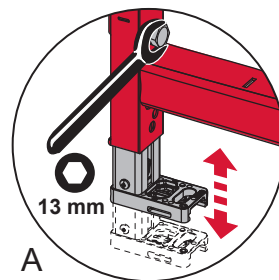

# TECEprofil – 9 300 382

**Eckventil geschlossen**  
 Stop valve closed  
 Vanne d'arrêt fermée  
 Valvola ad angolo chiusa  
 Válvula de ángulo cerrada  
 Угловой клапан закрыт  
 Zawór kątowy zamknięty