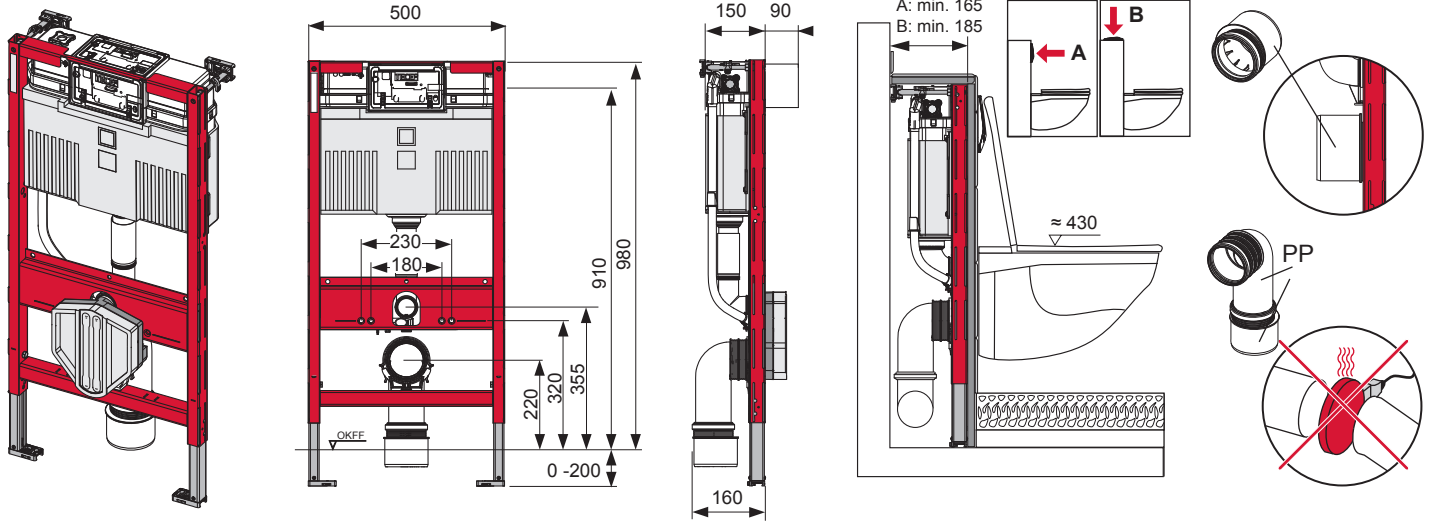

# TECEprofil – 9 300 382

**Eckventil geschlossen**  
 Stop valve closed  
 Vanne d'arrêt fermée  
 Valvola ad angolo chiusa  
 Válvula de ángulo cerrada  
 Угловой клапан закрыт  
 Zawór kątowy zamknięty