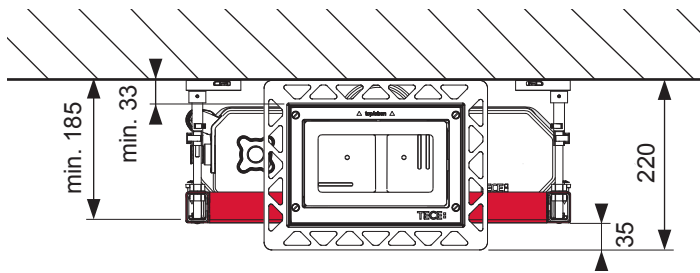

# TECEprofil – 9 300 382

**Eckventil geschlossen**  
 Stop valve closed  
 Vanne d'arrêt fermée  
 Valvola ad angolo chiusa  
 Válvula de ángulo cerrada  
 Угловой клапан закрыт  
 Zawór kątowy zamknięty