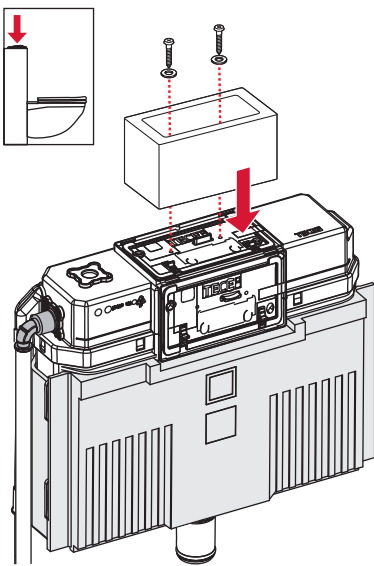

# TECEprofil – 9 300 382

**Eckventil geschlossen**  
 Stop valve closed  
 Vanne d'arrêt fermée  
 Valvola ad angolo chiusa  
 Válvula de ángulo cerrada  
 Угловой клапан закрыт  
 Zawór kątowy zamknięty