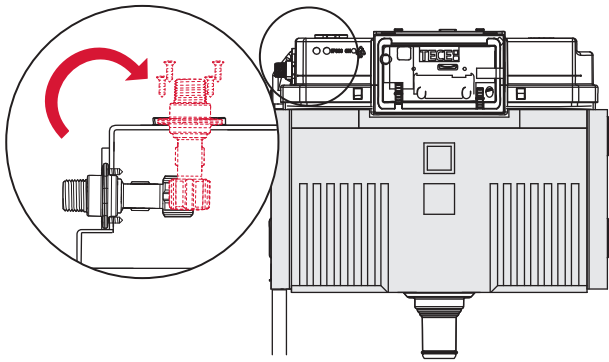

# TECEprofil – 9 300 382

**Eckventil geschlossen**  
 Stop valve closed  
 Vanne d'arrêt fermée  
 Valvola ad angolo chiusa  
 Válvula de ángulo cerrada  
 Угловой клапан закрыт  
 Zawór kątowy zamknięty