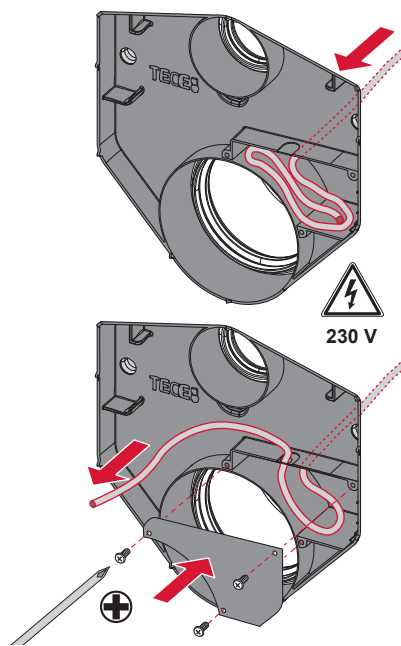

# TECEprofil – 9 300 382

**Eckventil geschlossen**  
 Stop valve closed  
 Vanne d'arrêt fermée  
 Valvola ad angolo chiusa  
 Válvula de ángulo cerrada  
 Угловой клапан закрыт  
 Zawór kątowy zamknięty