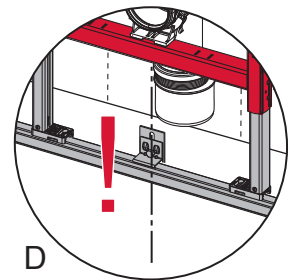

# TECEprofil – 9 300 382

**Eckventil geschlossen**  
 Stop valve closed  
 Vanne d'arrêt fermée  
 Valvola ad angolo chiusa  
 Válvula de ángulo cerrada  
 Угловой клапан закрыт  
 Zawór kątowy zamknięty