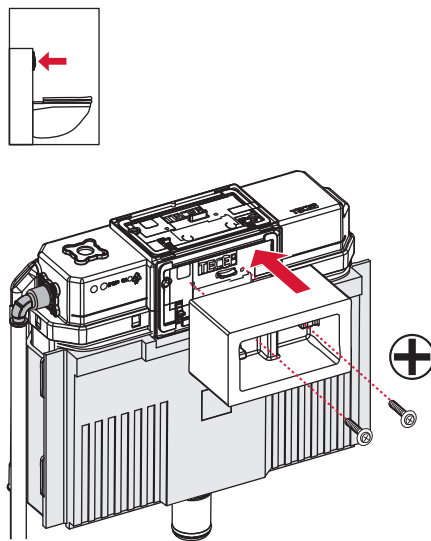

# TECEprofil – 9 300 382

**Eckventil geschlossen**  
 Stop valve closed  
 Vanne d'arrêt fermée  
 Valvola ad angolo chiusa  
 Válvula de ángulo cerrada  
 Угловой клапан закрыт  
 Zawór kątowy zamknięty