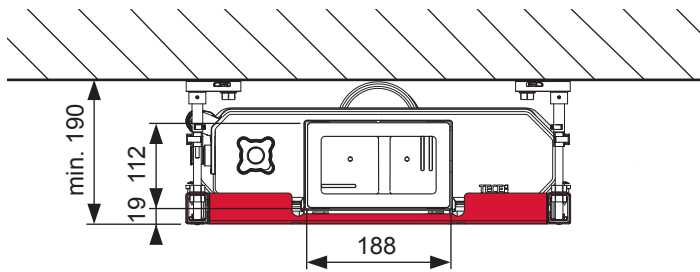

# TECEprofil – 9 300 382

**Eckventil geschlossen**  
 Stop valve closed  
 Vanne d'arrêt fermée  
 Valvola ad angolo chiusa  
 Válvula de ángulo cerrada  
 Угловой клапан закрыт  
 Zawór kątowy zamknięty