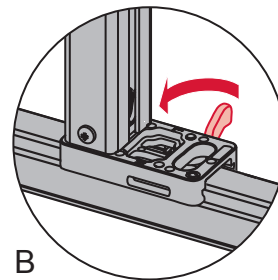

# TECEprofil – 9 300 382

**Eckventil geschlossen**  
 Stop valve closed  
 Vanne d'arrêt fermée  
 Valvola ad angolo chiusa  
 Válvula de ángulo cerrada  
 Угловой клапан закрыт  
 Zawór kątowy zamknięty