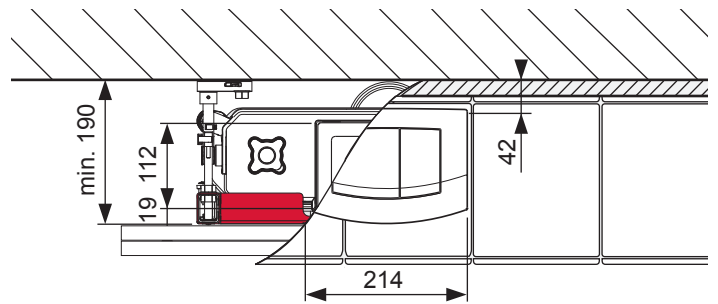

# TECEprofil – 9 300 382

**Eckventil geschlossen**  
 Stop valve closed  
 Vanne d'arrêt fermée  
 Valvola ad angolo chiusa  
 Válvula de ángulo cerrada  
 Угловой клапан закрыт  
 Zawór kątowy zamknięty