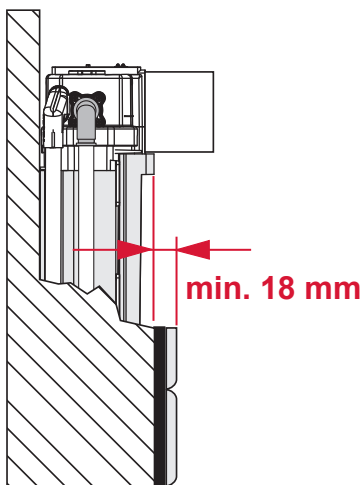

# TECEprofil – 9 300 382

**Eckventil geschlossen**  
 Stop valve closed  
 Vanne d'arrêt fermée  
 Valvola ad angolo chiusa  
 Válvula de ángulo cerrada  
 Угловой клапан закрыт  
 Zawór kątowy zamknięty