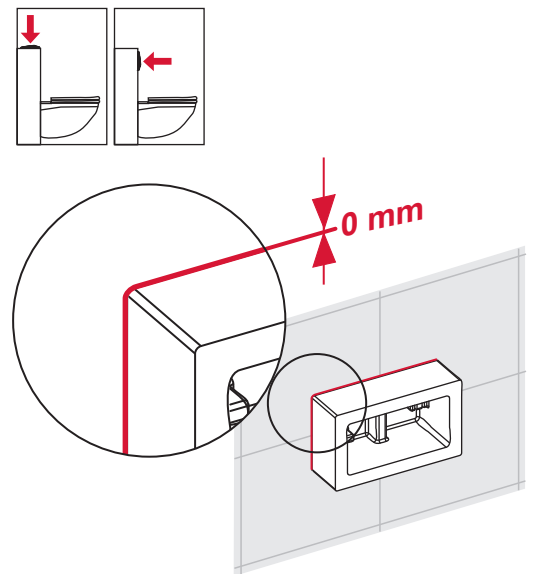

# TECEprofil – 9 300 382

**Eckventil geschlossen**  
 Stop valve closed  
 Vanne d'arrêt fermée  
 Valvola ad angolo chiusa  
 Válvula de ángulo cerrada  
 Угловой клапан закрыт  
 Zawór kątowy zamknięty