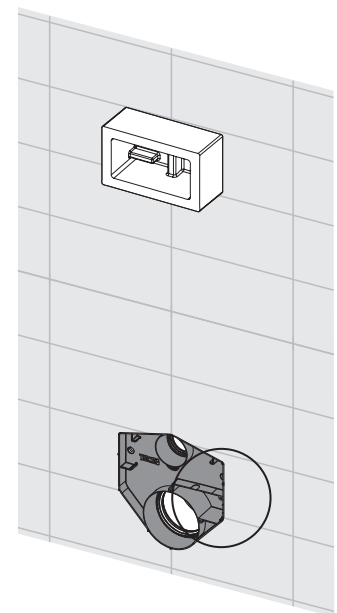

# TECEprofil – 9 300 382

**Eckventil geschlossen**  
 Stop valve closed  
 Vanne d'arrêt fermée  
 Valvola ad angolo chiusa  
 Válvula de ángulo cerrada  
 Угловой клапан закрыт  
 Zawór kątowy zamknięty