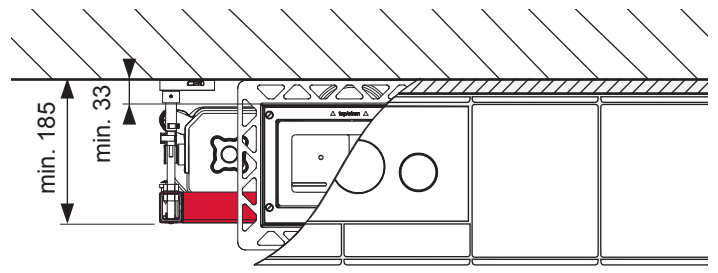

# TECEprofil – 9 300 382

**Eckventil geschlossen**  
 Stop valve closed  
 Vanne d'arrêt fermée  
 Valvola ad angolo chiusa  
 Válvula de ángulo cerrada  
 Угловой клапан закрыт  
 Zawór kątowy zamknięty