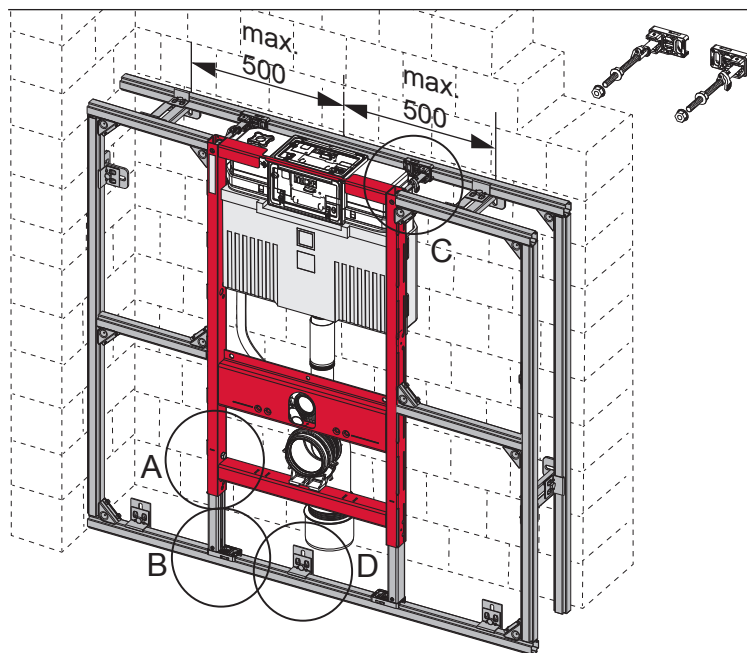

# TECEprofil – 9 300 382

**Eckventil geschlossen**  
 Stop valve closed  
 Vanne d'arrêt fermée  
 Valvola ad angolo chiusa  
 Válvula de ángulo cerrada  
 Угловой клапан закрыт  
 Zawór kątowy zamknięty