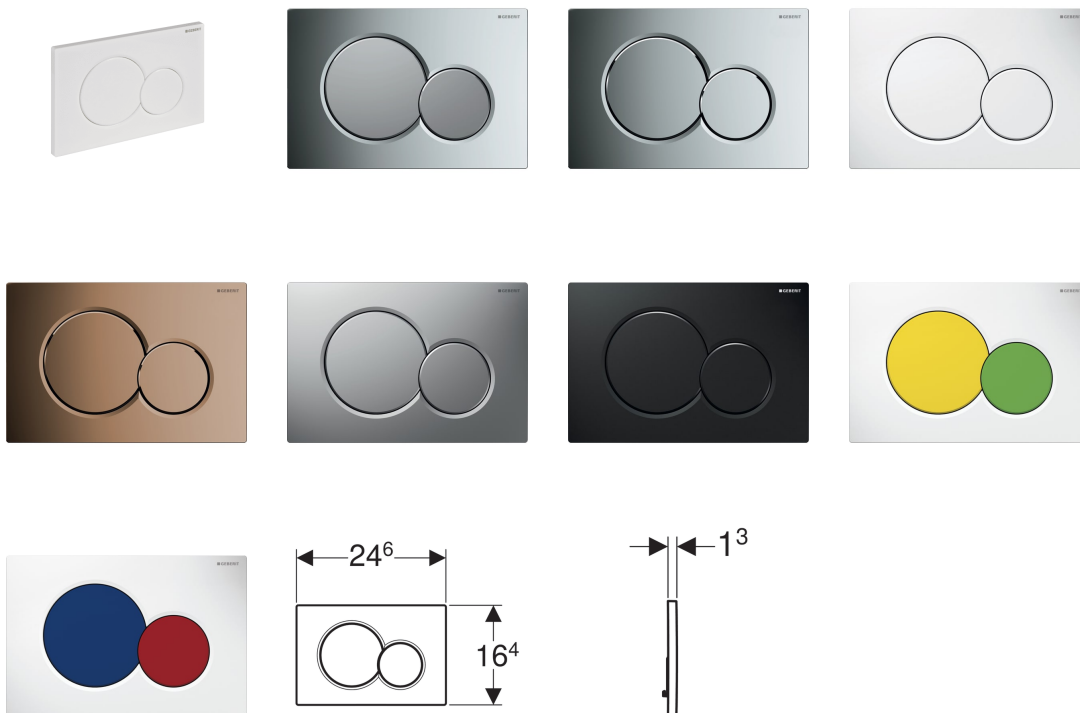

Geberit ovládací tlačítko Sigma01, pro 2 množství splachování

Účel použití

- K ovládní splachování u splachovacích nádržek pod omítku Geberit Sigma

Vlastnosti

- Ovládní zepředu
- Tyčky tlačítka zvukově izolované, rychlé nastavení bez náradí

Technické údaje

Ovládací síla | < 20 N

Obsah dodávky

- Upevňovací rámeček
- 2 stavitelné úchytky
- 2 tyčky tlačítka

| Pol. č. | Povrch/barva | Popis materiálu |
|--------------|--------------------------------------------------------------------------------------------------------------|-----------------|
| 115.770.11.5 | Alpská bílá | Plast |
| 115.770.21.5 | Pochromovaná lesklá | Plast |
| 115.770.46.5 | Pochromovaná matná | Plast |
| 115.770.DT.5 | Ušlechtilá mosaz galvanizovaná | Plast |
| 115.770.DW.5 | Černá RAL 9005 | Plast |
| 115.770.KA.5 | Deska: pochromovaná lesklá Ovládací tlačítka: pochromovaná matná | Plast |
| 115.770.LA.5 | Deska: bílá Ovládací tlačítko celkového množství: žluté Ovládací tlačítko částečného množství: zelené | Plast |
| 115.770.LB.5 | Deska: bílá Ovládací tlačítko celkového množství: modré Ovládací tlačítko částečného množství: červené | Plast |