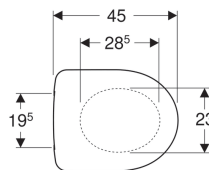

WC sedátko Geberit Selnova, upevnění shora

Obrázek s příkladem

Materiál

Duroplast

Technické údaje

Pol. č.	Barva / povrch	Rychloupínací kloubové závěsy	Automatika spuštění	Upevnění	Materiál závěsu	
500.337.01.1	Bílá	Ne	Ne	Seshora	Nerezová ocel	datasheet:indicator-new
500.333.01.1	Bílá	Ne	Ano	Seshora	Mosaz pochromovaná	datasheet:indicator-new
500.335.01.1	Bílá	Ano	Ano	Seshora	Mosaz pochromovaná	datasheet:indicator-new