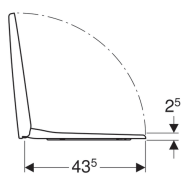

WC sedátko Geberit Selnova, upevnění shora

Obrázek s příkladem

Materiál

Duroplast

Technické údaje

Pol. č.	Barva / povrch	Rychloupínací kloubové závěsy	Automatika spuštění	Upevnění	Materiál závěsu	
500.337.01.1	Bílá	Ne	Ne	Seshora	Nerezová ocel	datasheet:indicator-new
500.333.01.1	Bílá	Ne	Ano	Seshora	Mosaz pochromovaná	datasheet:indicator-new
500.335.01.1	Bílá	Ano	Ano	Seshora	Mosaz pochromovaná	datasheet:indicator-new