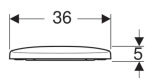

WC sedátko Geberit Selnova, upevnění shora

Obrázek s příkladem

Materiál

Duroplast

Technické údaje

Pol. č.	Barva / povrch	Rychloupínací kloubové závěsy	Automatika spuštění	Upevnění	Materiál závěsu	
500.337.01.1	Bílá	Ne	Ne	Seshora	Nerezová ocel	datasheet:indicator-new
500.333.01.1	Bílá	Ne	Ano	Seshora	Mosaz pochromovaná	datasheet:indicator-new
500.335.01.1	Bílá	Ano	Ano	Seshora	Mosaz pochromovaná	datasheet:indicator-new