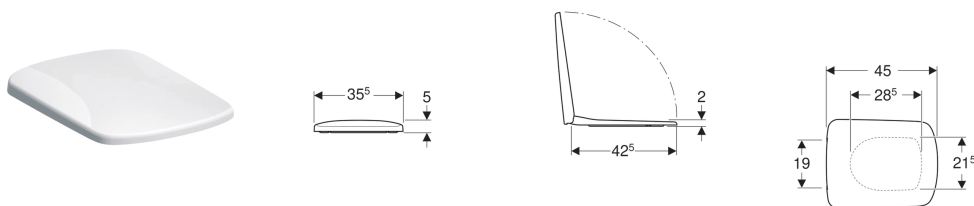

WC sedátko Geberit Selnova Square, upevnění shora

Obrázek s příkladem

Vlastnosti

- Překrývající WC víko

Technické údaje

Materiál

Duroplast

Pol. č.	Barva / povrch	Rychloupínací kloubové závěsy	Automatika spuštění	Upevnění	Materiál závěsu	
500.338.01.1	Bílá	Ne	Ne	Seshora	Nerezová ocel	datasheet:indicator-new
500.334.01.1	Bílá	Ne	Ano	Seshora	Mosaz pochromovaná	datasheet:indicator-new
500.336.01.1	Bílá	Ano	Ano	Seshora	Mosaz pochromovaná	datasheet:indicator-new