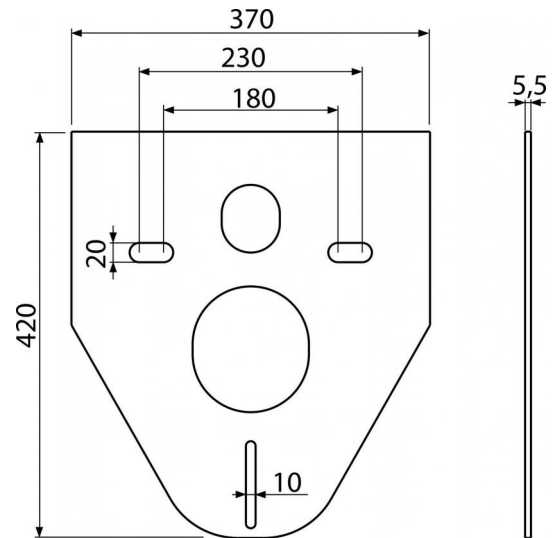

M91

Izolační deska pro závěsné WC a bidet

**Použití**

Pro montáž keramiky s připojením 180 mm a 230 mm
 Pro vyrovnání nerovností mezi zařizovacím předmětem a obkladem
 Pro závěsné WC a závěsný bidet

Vlastnosti

- Bez paměťového efektu
- Jednoduše zařezatelná do tvaru zařizovacího předmětu
- Materiál: XPLE
- Přerušení přenosu vibrací mezi zdí a zařizovacím předmětem

Rozsah dodávky

- Izolační deska

Objednávací kód, Logistické informace

Kód	EAN	Hmotnost (kus balení paleta)	Rozměr (kus balení)	Množství (balení paleta)
M91	8594045933024	0,0527 7,9050 51,6200 kg	420×370×5,5 640×610×530 mm	150 600 ks

Záruky

2/2 let

Celní kód

39269097