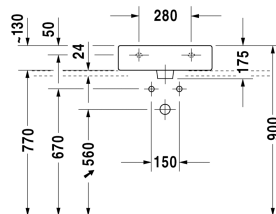

Vero Umyvadlo broušené # 0454500025 / 0454500027 / 0454500028

| < 500 mm > |

Umyvadlo broušené	Rozměr	Váha	Objednáací číslo
s plochou pro armaturu, včetně upevnění, 500 mm			
Barvy			
00 Bílá			
Varianta			
●●● s přetokem	500 x 470 mm	15,200 kg	0454500025
● s přetokem	500 x 470 mm	15,200 kg	0454500027
☒ s přetokem	500 x 470 mm	15,200 kg	0454500028
Sanitární keramika se speciálním povrchem WonderGliss zůstává čistá a dobře vypadající po dlouhou dobu. Pokud chcete objednat povrchovou úpravu WonderGliss vložte za objednáací číslo "1".			
Příslušenství keramika			
Push-open Ventil pro umyvadla s přepadem		0,400 kg	005052
Příslušenství			
Designový sifon		1,500 kg	005036
Vhodné produkty			
Skříňka pod umyvadlo pod desku Compact 2 zásuvky, vnitřní zásuvka včetně výřezu pro sifon a krytu, 600 x 478 mm	600 x 478 mm		H25505
Skříňka pod umyvadlo pod desku Compact 2 zásuvky, vnitřní zásuvka včetně výřezu pro sifon a krytu, 600 x 480 mm	600 x 480 mm		KT5205
Skříňka pod umyvadlo pod desku Compact 1 zásuvka, 600 x 478 mm	600 x 478 mm		H25500
Skříňka pod umyvadlo pod desku Compact 1 zásuvka, 600 x 480 mm	600 x 480 mm		KT5200
Skříňka pod umyvadlo pod desku Compact 2 zásuvky, vnitřní zásuvka včetně výřezu pro sifon a krytu, 700 x 448 mm	700 x 448 mm		VE5606
Skříňka pod umyvadlo pod desku Compact 2 zásuvky, vnitřní zásuvka včetně výřezu pro sifon a krytu, 700 x 478 mm	700 x 478 mm		H25506
Skříňka pod umyvadlo pod desku Compact 2 zásuvky, vnitřní zásuvka včetně výřezu pro sifon a krytu, 800 x 478 mm	800 x 478 mm		H25507