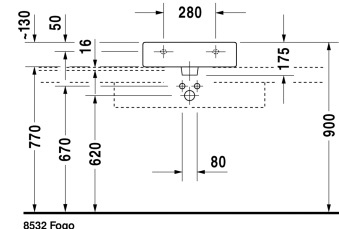

Vero Umyvadlo broušené # 0454500025 / 0454500027 / 0454500028

| < 500 mm > |

Umyvadlo broušené	Rozměr	Váha	Objednáací číslo
s plochou pro armaturu, včetně upevnění, 500 mm			
Barvy			
00 Bílá			
Varianta			
●●● s přetokem	500 x 470 mm	15,200 kg	0454500025
● s přetokem	500 x 470 mm	15,200 kg	0454500027
☒ s přetokem	500 x 470 mm	15,200 kg	0454500028
Sanitární keramika se speciálním povrchem WonderGliss zůstává čistá a dobře vypadající po dlouhou dobu. Pokud chcete objednat povrchovou úpravu WonderGliss vložte za objednáací číslo "1".			
Příslušenství keramika			
Push-open Ventil pro umyvadla s přepadem		0,400 kg	005052
Příslušenství			
Designový sifon		1,500 kg	005036
Vhodné produkty			
Skříňka pod umyvadlo pod desku Compact 2 zásuvky, vnitřní zásuvka včetně výřezu pro sifon a krytu, 600 x 478 mm	600 x 478 mm		H25505
Skříňka pod umyvadlo pod desku Compact 2 zásuvky, vnitřní zásuvka včetně výřezu pro sifon a krytu, 600 x 480 mm	600 x 480 mm		KT5205
Skříňka pod umyvadlo pod desku Compact 1 zásuvka, 600 x 478 mm	600 x 478 mm		H25500
Skříňka pod umyvadlo pod desku Compact 1 zásuvka, 600 x 480 mm	600 x 480 mm		KT5200
Skříňka pod umyvadlo pod desku Compact 2 zásuvky, vnitřní zásuvka včetně výřezu pro sifon a krytu, 700 x 448 mm	700 x 448 mm		VE5606
Skříňka pod umyvadlo pod desku Compact 2 zásuvky, vnitřní zásuvka včetně výřezu pro sifon a krytu, 700 x 478 mm	700 x 478 mm		H25506
Skříňka pod umyvadlo pod desku Compact 2 zásuvky, vnitřní zásuvka včetně výřezu pro sifon a krytu, 800 x 478 mm	800 x 478 mm		H25507