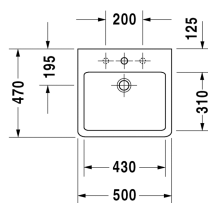

Vero Umyvadlo broušené # 0454500025 / 0454500027 / 0454500028

| < 500 mm > |

Umyvadlo broušené	Rozměr	Váha	Objednáací číslo
s plochou pro armaturu, včetně upevnění, 500 mm			
Barvy			
00 Bílá			
Varianta			
●●● s přetokem	500 x 470 mm	15,200 kg	0454500025
● s přetokem	500 x 470 mm	15,200 kg	0454500027
☒ s přetokem	500 x 470 mm	15,200 kg	0454500028
Sanitární keramika se speciálním povrchem WonderGliss zůstává čistá a dobře vypadající po dlouhou dobu. Pokud chcete objednat povrchovou úpravu WonderGliss vložte za objednáací číslo "1".			
Příslušenství keramika			
Push-open Ventil pro umyvadla s přepadem		0,400 kg	005052
Příslušenství			
Designový sifon		1,500 kg	005036
Vhodné produkty			
Skříňka pod umyvadlo pod desku Compact 2 zásuvky, vnitřní zásuvka včetně výřezu pro sifon a krytu, 600 x 478 mm	600 x 478 mm		H25505
Skříňka pod umyvadlo pod desku Compact 2 zásuvky, vnitřní zásuvka včetně výřezu pro sifon a krytu, 600 x 480 mm	600 x 480 mm		KT5205
Skříňka pod umyvadlo pod desku Compact 1 zásuvka, 600 x 478 mm	600 x 478 mm		H25500
Skříňka pod umyvadlo pod desku Compact 1 zásuvka, 600 x 480 mm	600 x 480 mm		KT5200
Skříňka pod umyvadlo pod desku Compact 2 zásuvky, vnitřní zásuvka včetně výřezu pro sifon a krytu, 700 x 448 mm	700 x 448 mm		VE5606
Skříňka pod umyvadlo pod desku Compact 2 zásuvky, vnitřní zásuvka včetně výřezu pro sifon a krytu, 700 x 478 mm	700 x 478 mm		H25506
Skříňka pod umyvadlo pod desku Compact 2 zásuvky, vnitřní zásuvka včetně výřezu pro sifon a krytu, 800 x 478 mm	800 x 478 mm		H25507