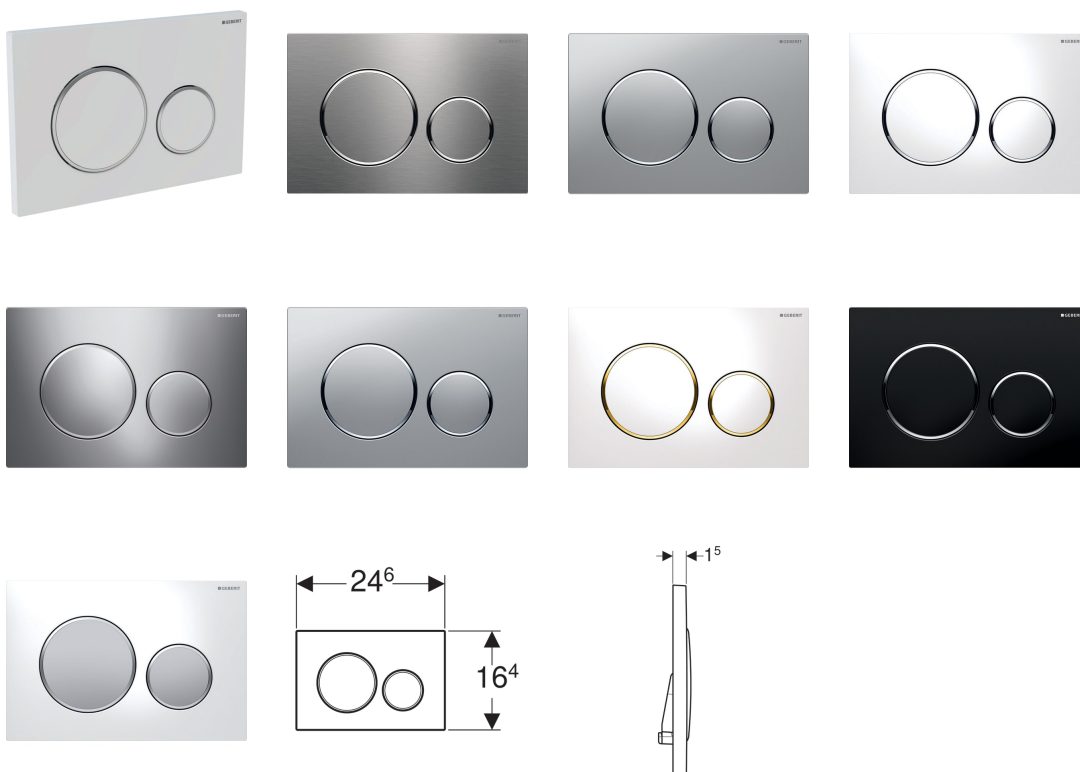

Geberit ovládací tlačítko Sigma20, pro 2 množství splachování

Účel použití

- K ovládní splachování u splachovacích nádržek pod omítku Geberit Sigma

Technické údaje

Ovládací síla | < 20 N

Vlastnosti

- Ovládní zepředu
- Tyčky tlačítka zvukově izolované, rychlé nastavení bez náradí

Obsah dodávky

- Upevňovací rámeček
- 2 stavitelné úchytky
- 2 tyčky tlačítka

Pol. č.	Povrch/barva	Popis materiálu
115.882.KH.1	Deska a ovládací tlačítka: pochromovaná lesklá Designové kroužky: matně chromované	Plast
115.882.KJ.1	Deska a ovládací tlačítka: bílá Designové kroužky: leskle chromované	Plast
115.882.KK.1	Deska a ovládací tlačítka: bílá Designové kroužky: pozlacené	Plast
115.882.KL.1	Deska: bílá Designové kroužky a tlačítka: matně chromované	Plast
115.882.KM.1	Deska a ovládací tlačítka: černá Designové kroužky: leskle chromované	Plast
115.882.KN.1	Deska a ovládací tlačítka: pochromovaná matná Designové kroužky: leskle chromované	Plast
115.882.SN.1	Deska a ovládací tlačítka: kartáčovaná, povlak easy-to-clean Designové kroužky: leštěné	Nerezová ocel

Pol. č.	Povrch/barva	Popis materiálu
115.882.JQ.1	Deska a ovládací tlačítko: pochromované matné-lakované, povlak easy-to-clea Designové kroužky: leskle chromované	Plast

Příslušenství

- Dávkovač pro vložku Geberit DuoFresh, pro Sigma splachovací nádržku pod omítku 12 cm
- Geberit prodlužovací souprava pro splachovací nádržky pod omítku Sigma, Omega a Kappa