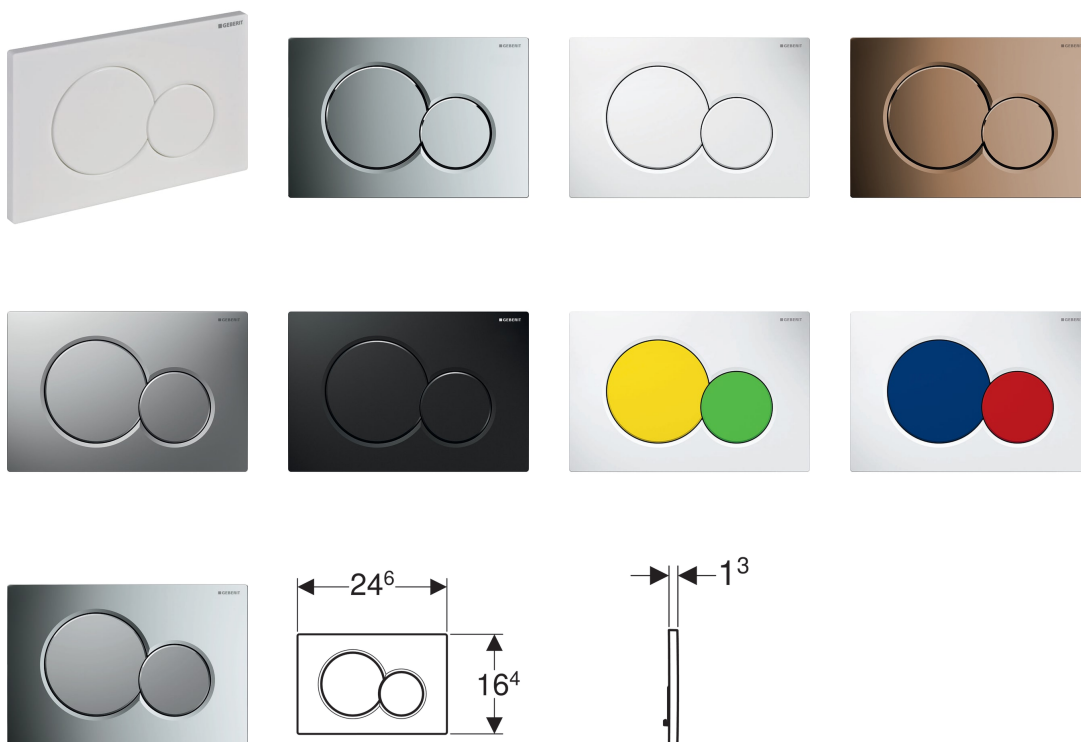

Geberit ovládací tlačítko Sigma01, pro 2 množství splachování

Účel použití

- K ovládání splachování u splachovacích nádržek pod omítku Geberit Sigma

Vlastnosti

- Ovládání zepředu
- Tyčky tlačítka zvukově izolované, rychlé nastavení bez náradí

Technické údaje

Ovládací síla | < 20 N

Obsah dodávky

- Upevňovací rámeček
- 2 stavitelné úchytky
- 2 tyčky tlačítka

Pol. č.	Povrch/barva	Popis materiálu
115.770.11.5	Alpská bílá	Plast
115.770.21.5	Pochromovaná lesklá	Plast
115.770.46.5	Pochromovaná matná	Plast
115.770.DT.5	Ušlechtilá mosaz galvanizovaná	Plast
115.770.DW.5	Černá RAL 9005	Plast
115.770.KA.5	Deska: pochromovaná lesklá Ovládací tlačítka: pochromovaná matná	Plast
115.770.LA.5	Deska: bílá Ovládací tlačítko celkového množství: žluté Ovládací tlačítko částečného množství: zelené	Plast
115.770.LB.5	Deska: bílá Ovládací tlačítko celkového množství: modré Ovládací tlačítko částečného množství: červené	Plast

Příslušenství

- Dávkovač pro vložku Geberit DuoFresh, pro Sigma splachovací nádržku pod omítku 12 cm
- Geberit prodlužovací souprava pro splachovací nádržky pod omítku Sigma, Omega a Kappa