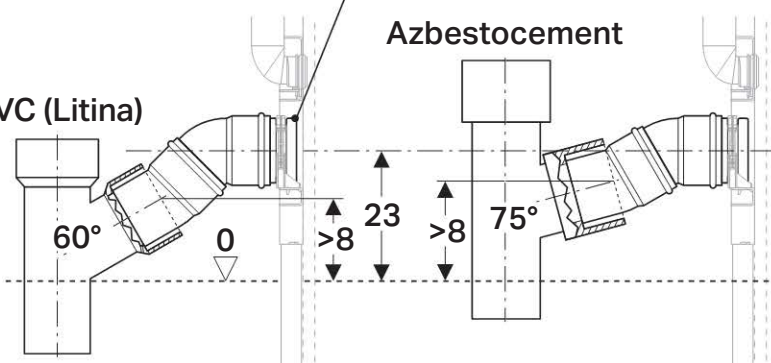

366.055.16.1

367.887.16.1

Azbestocement

PVC (Litina)