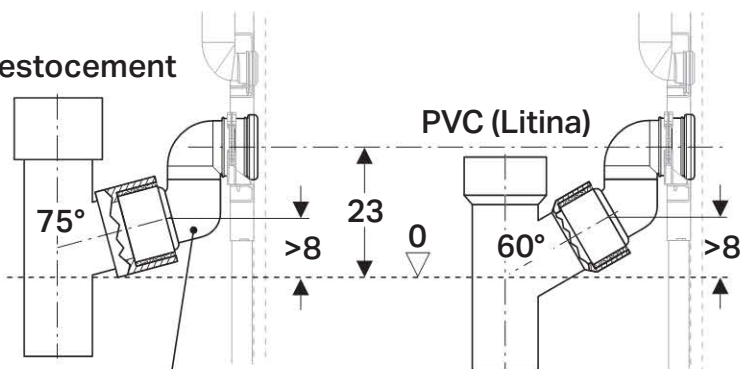

4

Pozn.:

Je možné použiť i flexi pripojení WC.

Je možné použiť aj flexi pripojenie WC.

B-B

Azbestocement

366.055.16.1

367.887.16.1