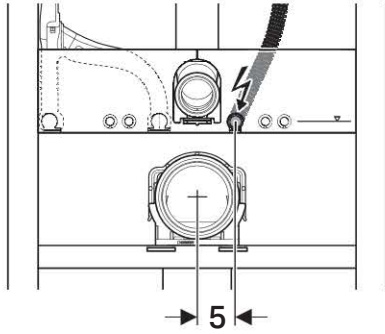

5

Geberit AquaClean Mera / Maira
Geberit AquaClean Sela