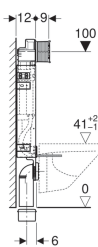

## Geberit Kombifix montážní prvek pro závěsné WC, 108 cm, se splachovací nádrží pod omítku Sigma 12 cm

### Účel použití

- Pro zděné stěny
- K montáži do předstěnových instalací částečně vysokých nebo vysokých na výšku místnosti
- Pro závěsná WC s přípojovacími rozměry podle EN 33:2011
- Pro 1 množství splachování, 2 množství splachování nebo splachování Start/Stop

### Vlastnosti

- Montážní rám s práškovou barvou
- Montážní rám se čtyřmi upevňovacími úhelníky
- Připojovací koleno k montáži bez nářadí
- Upevnění připojovacího kolena lze instalovat zepředu bez nářadí
- Splachovací nádržka pod omítku s ovládním zepředu
- Splachovací nádržka pod omítku izolovaná proti orosování
- U nastavení z výroby je možné okamžité dodatečné spláchnutí
- Montážní a servisní práce na splachovací nádrži pod omítku bez nářadí
- Přívod vody vzadu nebo nahoře uprostřed
- Kryt pro hrubou montáž pro servisní otvor chrání před vlhkostí a nečistotami

### Obsah dodávky

- Přívod vody R 1/2", vhodný pro MF, s integrovaným rohovým ventilem a ručním ovládacím kolečkem
- Kryt pro hrubou montáž pro servisní otvor
- Připojovací souprava pro WC, ø 90 mm
- Připojovací koleno ø 90 / 110 mm
- 2 ochranné zátky
- 2 závitové tyče M12
- Upevňovací materiál