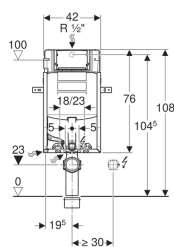

## Geberit Kombifix montážní prvek pro závěsné WC, 108 cm, se splachovací nádrží pod omítku Sigma 12 cm

### Účel použití

- Pro zděné stěny
- K montáži do předstěnových instalací částečně vysokých nebo vysokých na výšku místnosti
- Pro závěsná WC s přípojovacími rozměry podle EN 33:2011
- Pro 1 množství splachování, 2 množství splachování nebo splachování Start/Stop

### Vlastnosti

- Montážní rám s práškovou barvou
- Montážní rám se čtyřmi upevňovacími úhelníky
- Připojovací koleno k montáži bez nářadí
- Upevnění připojovacího kolena lze instalovat zepředu bez nářadí
- Splachovací nádržka pod omítku s ovládním zepředu
- Splachovací nádržka pod omítku izolovaná proti orosování
- U nastavení z výroby je možné okamžité dodatečné spláchnutí
- Montážní a servisní práce na splachovací nádrži pod omítku bez nářadí
- Přívod vody vzadu nebo nahoře uprostřed
- Kryt pro hrubou montáž pro servisní otvor chrání před vlhkostí a nečistotami

### Obsah dodávky

- Přívod vody R 1/2", vhodný pro MF, s integrovaným rohovým ventilem a ručním ovládacím kolečkem
- Kryt pro hrubou montáž pro servisní otvor
- Připojovací souprava pro WC, ø 90 mm
- Připojovací koleno ø 90 / 110 mm
- 2 ochranné zátky
- 2 závitové tyče M12
- Upevňovací materiál