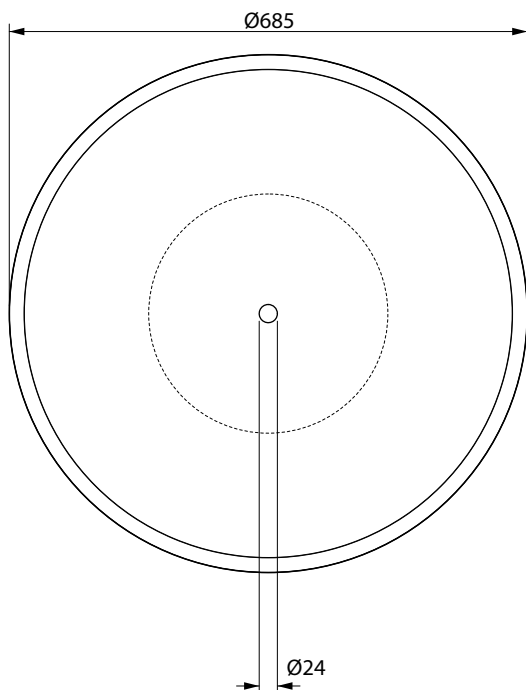

## 90.8 L

GEOTEXTÍLIE 150g/m<sup>2</sup>

MIRELON TL. 15mm

INTENZIVNÍ STŘEŠNÍ SUBSTRÁT  
62 LITRŮ

NOPOVÁ FÓLIE PRO VEGETAČNÍ STŘECHY  
POZOR NEZAMĚNIT S KLASICKOU NOPOVOU FÓLÍÍ!

NA DŘEVĚNÝCH TERASÁCH JE TŘEBA KVĚTINÁČ  
VYMEZOVACÍMI PLASTOVÝMI PODLOŽKAMI.  
V OPAČNÉM PŘÍPADĚ MŮŽE DOJÍT KE HNTÍ DŘEVA!