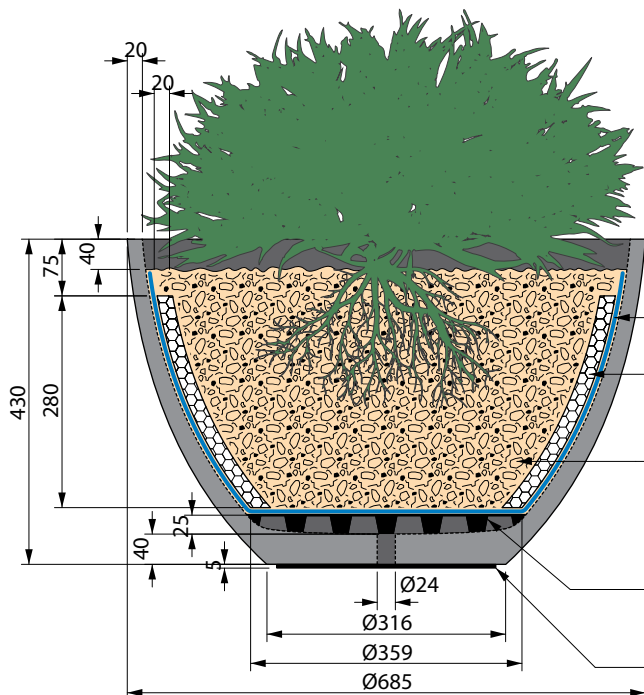

## 90.8 L

GEOTEXTÍLIE 150g/m<sup>2</sup>

MIRELON TL. 15mm

INTENZIVNÍ STŘEŠNÍ SUBSTRÁT  
62 LITRŮ

NOPOVÁ FÓLIE PRO VEGETAČNÍ STŘECHY  
POZOR NEZAMĚNIT S KLASICKOU NOPOVOU FÓLÍÍ!

NA DŘEVĚNÝCH TERASÁCH JE TŘEBA KVĚTINÁČ  
VYMEZOVACÍMI PLASTOVÝMI PODLOŽKAMI.  
V OPAČNÉM PŘÍPADĚ MŮŽE DOJÍT KE HNTÍ DŘEVA!

VÁHA PRÁZDNÉHO KVĚTINÁČE - 49 kg