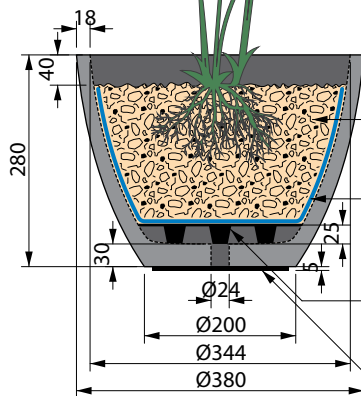

DECOR S 16.5 L

INTENZIVNÍ
STŘEŠNÍ SUBSTRÁT
10 LITRŮ
GEOTEXTÍLIE 150g/m²

NOPOVÁ FÓLIE PRO VEGETAČNÍ STŘECHY
POZOR NEZAMĚNIT S KLASICKOU NOPOVOU FÓLIÍ!

NA DŘEVĚNÝCH TERASÁCH JE TŘEBA KVĚTINÁČ PODLOŽIT
VYMEZOVACÍMI PLASTOVÝMI PODLOŽKAMI.
V OPAČNÉM PŘÍPADĚ MŮŽE DOJÍT KE HNITÍ DŘEVA!

VÁHA PRÁZDNÉHO KVĚTINÁČE - 14 kg