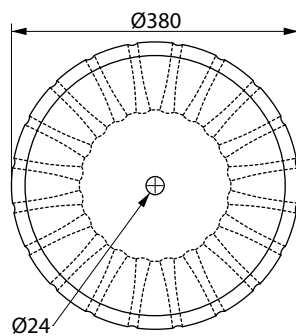

DECOR S 16.5 L

INTENZIVNÍ
STŘEŠNÍ SUBSTRÁT
10 LITRŮ
GEOTEXTÍLIE 150g/m²

NOPOVÁ FÓLIE PRO VEGETAČNÍ STŘECHY
POZOR NEZAMĚNIT S KLASICKOU NOPOVOU FÓLIÍ!

NA DŘEVĚNÝCH TERASÁCH JE TŘEBA KVĚTINÁČ PODLOŽIT
VYMEZOVACÍMI PLASTOVÝMI PODLOŽKAMI.
V OPAČNÉM PŘÍPADĚ MŮŽE DOJÍT KE HNITÍ DŘEVA!

VÁHA PRÁZDNÉHO KVĚTINÁČE - 14 kg