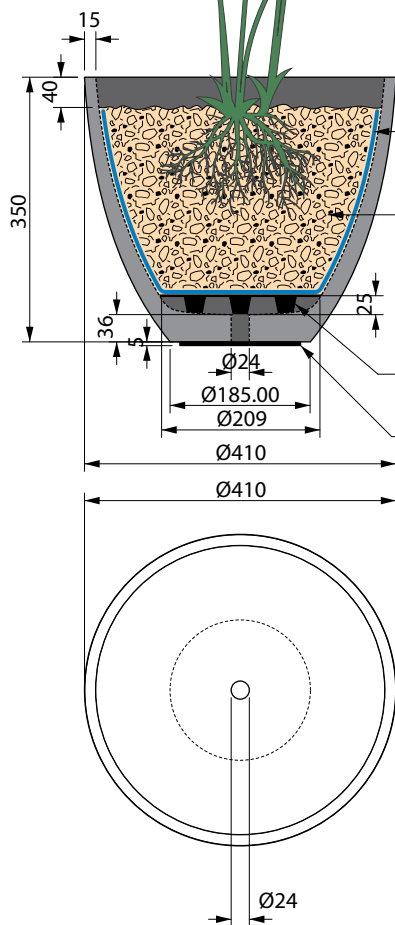

## 24.7 L

GEOTEXTÍLIE 150g/m<sup>2</sup>

INTENZIVNÍ  
STŘEŠNÍ SUBSTRÁT  
24 LITRŮ

NOPOVÁ FÓLIE PRO VEGETAČNÍ STŘECHY  
POZOR NEZAMĚNIT S KLASICKOU NOPOVOU FÓLIÍ!

NA DŘEVĚNÝCH TERASÁCH JE TŘEBA KVĚTINÁČ  
VYMEZOVACÍMI PLASTOVÝMI PODLOŽKAMI.  
V OPAČNÉM PŘÍPADĚ MŮŽE DOJÍT KE HNITÍ DŘEVA!

VÁHA PRAZDNEHO KVĚTINÁČE - 18,5 kg