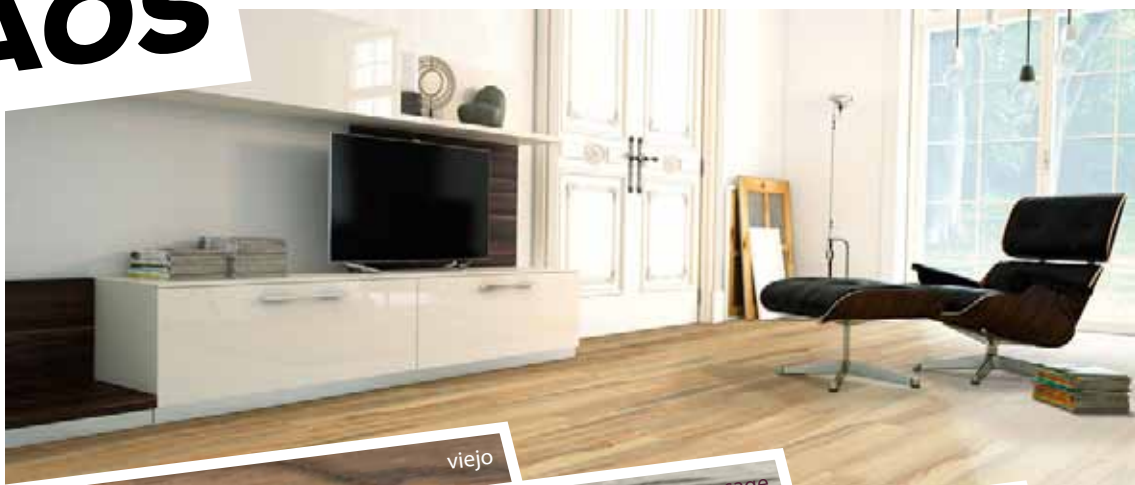

dlažba LAOS

viejo

sage

miel

gris

15 x 90 cm

od 599 Kč/m²

Cena je uvedna včetně DPH. Nabídka platí do 31. 8. 2016